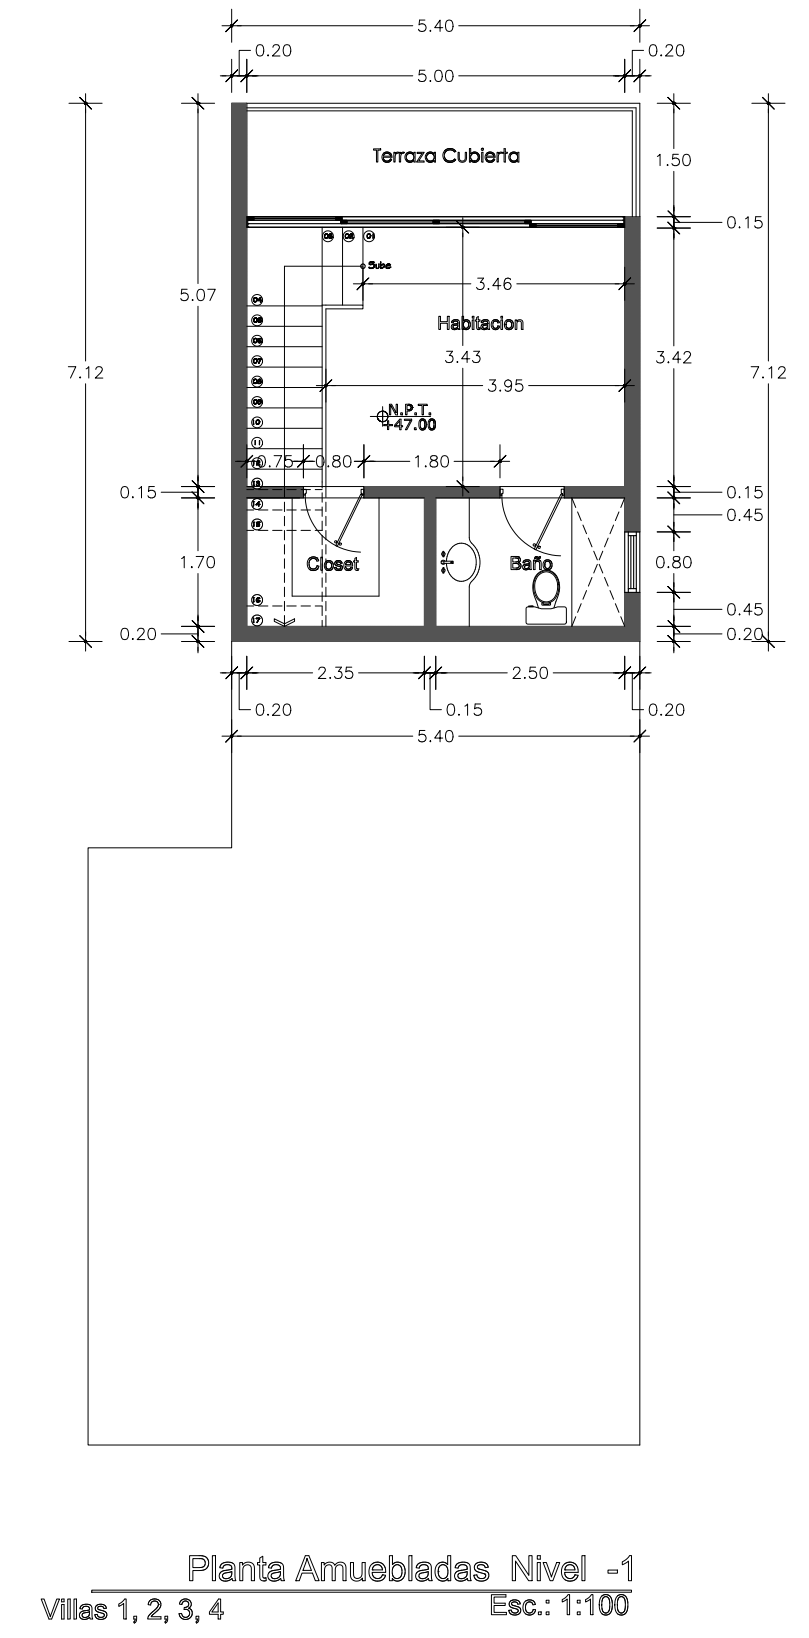

Terraza Descubierta 73.16m²

Area habitacional 86.07m²
Terraza Descubierta 17.28m²

Area habitacional 86.07m²
Terraza Cubierta 17.28m²
Terraza Descubierta 19.98m²
Patio Interior 32.00m²
Piscina 12.00m²

Area habitacional 22.00m²
Terraza Cubierta 13.80m²