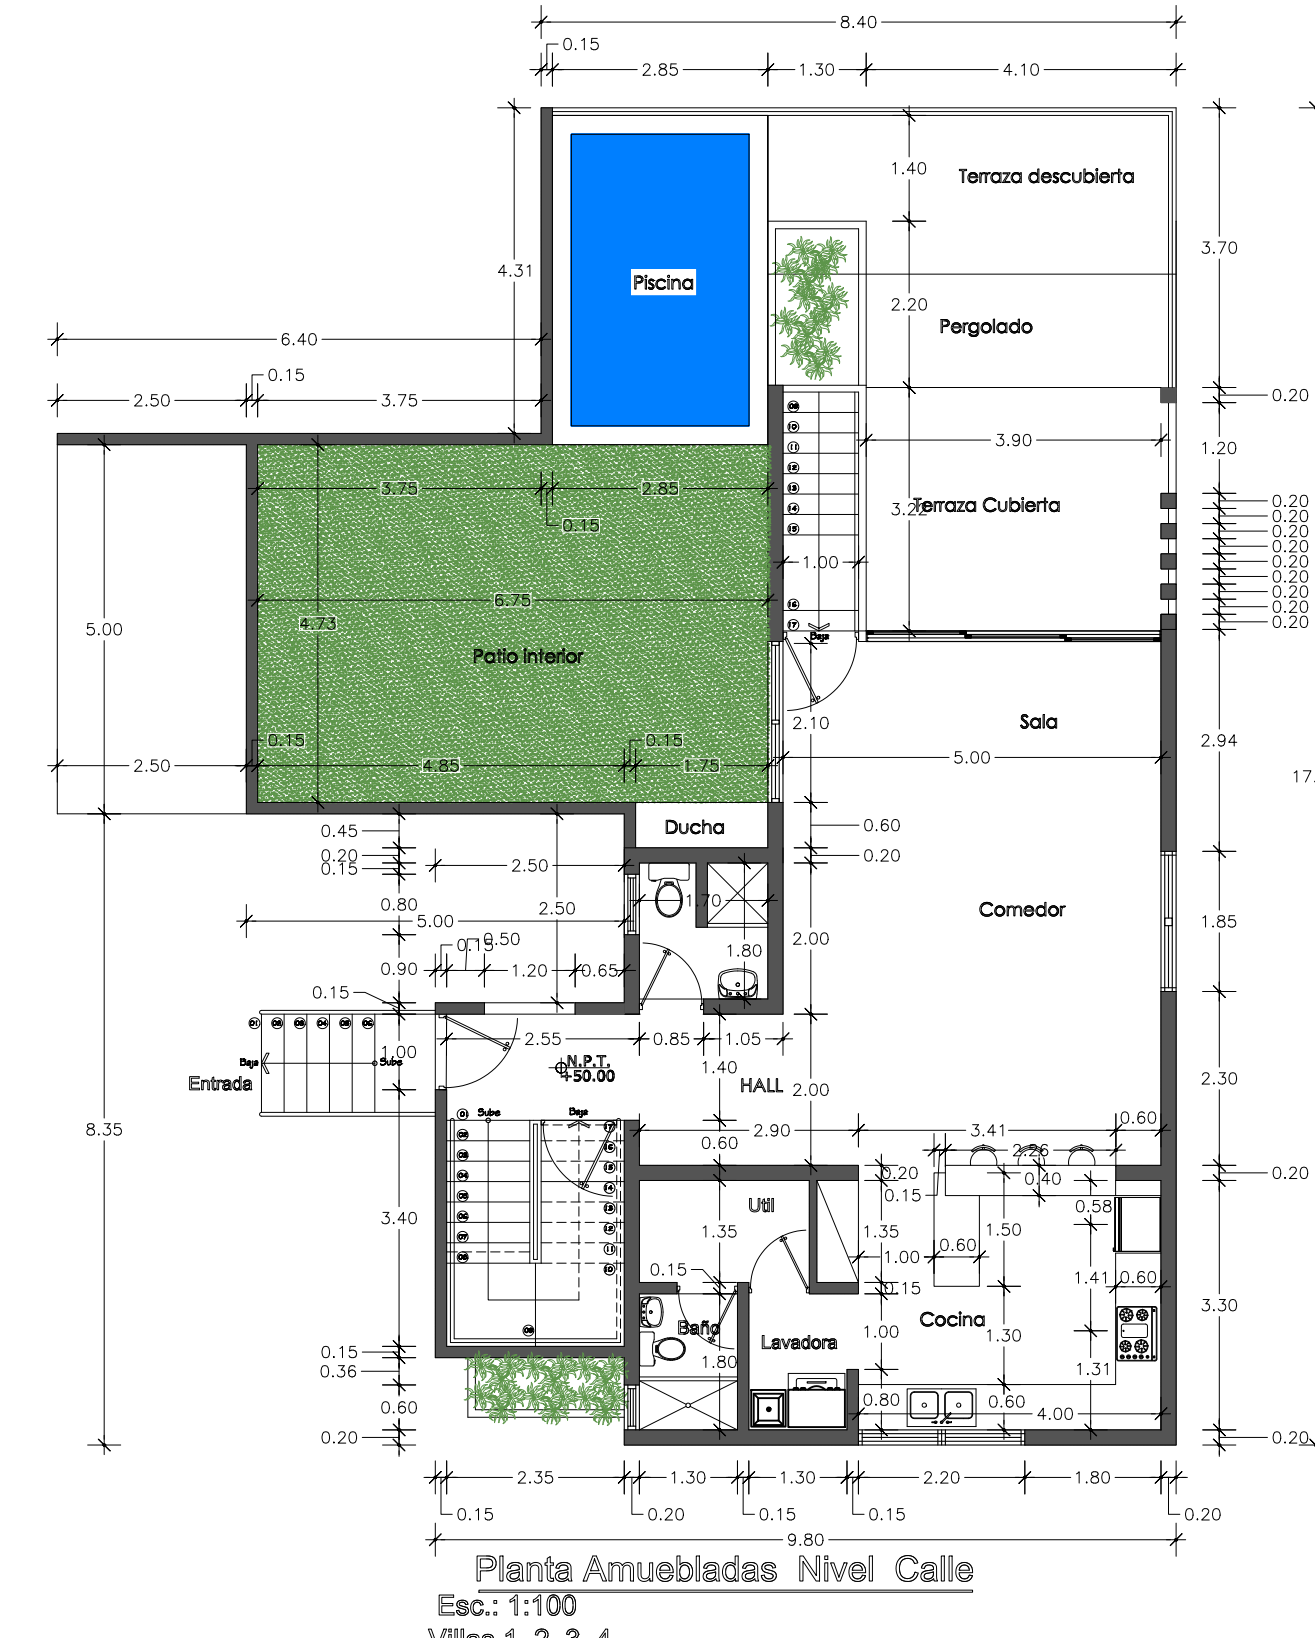

Terraza Descubierta 73.16m²

Area habitacional 86.07m²
Terraza Descubierta 17.28m²

Area habitacional 86.07m²
Terraza Cubierta 17.28m²
Terraza Descubierta 19.98m²
Patio Interior 32.00m²
Piscina 12.00m²

Area habitacional 22.00m²
Terraza Cubierta 13.80m²