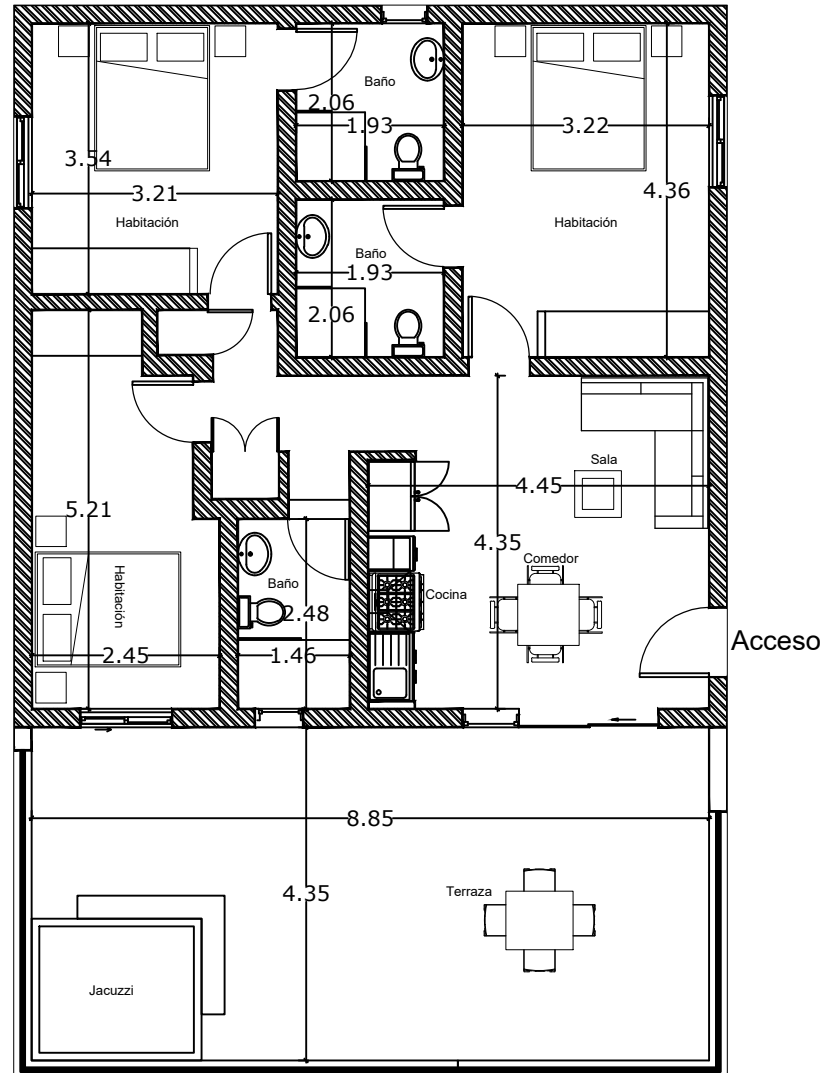

EDIFICIO 4 - Round Hill
NIVEL 4

PLANO APTO R4-402 MTS2: 130.00 NETO

*SUJETO A CAMBIOS DISEÑO
A DESCRIPCION DESARROLLADOR*