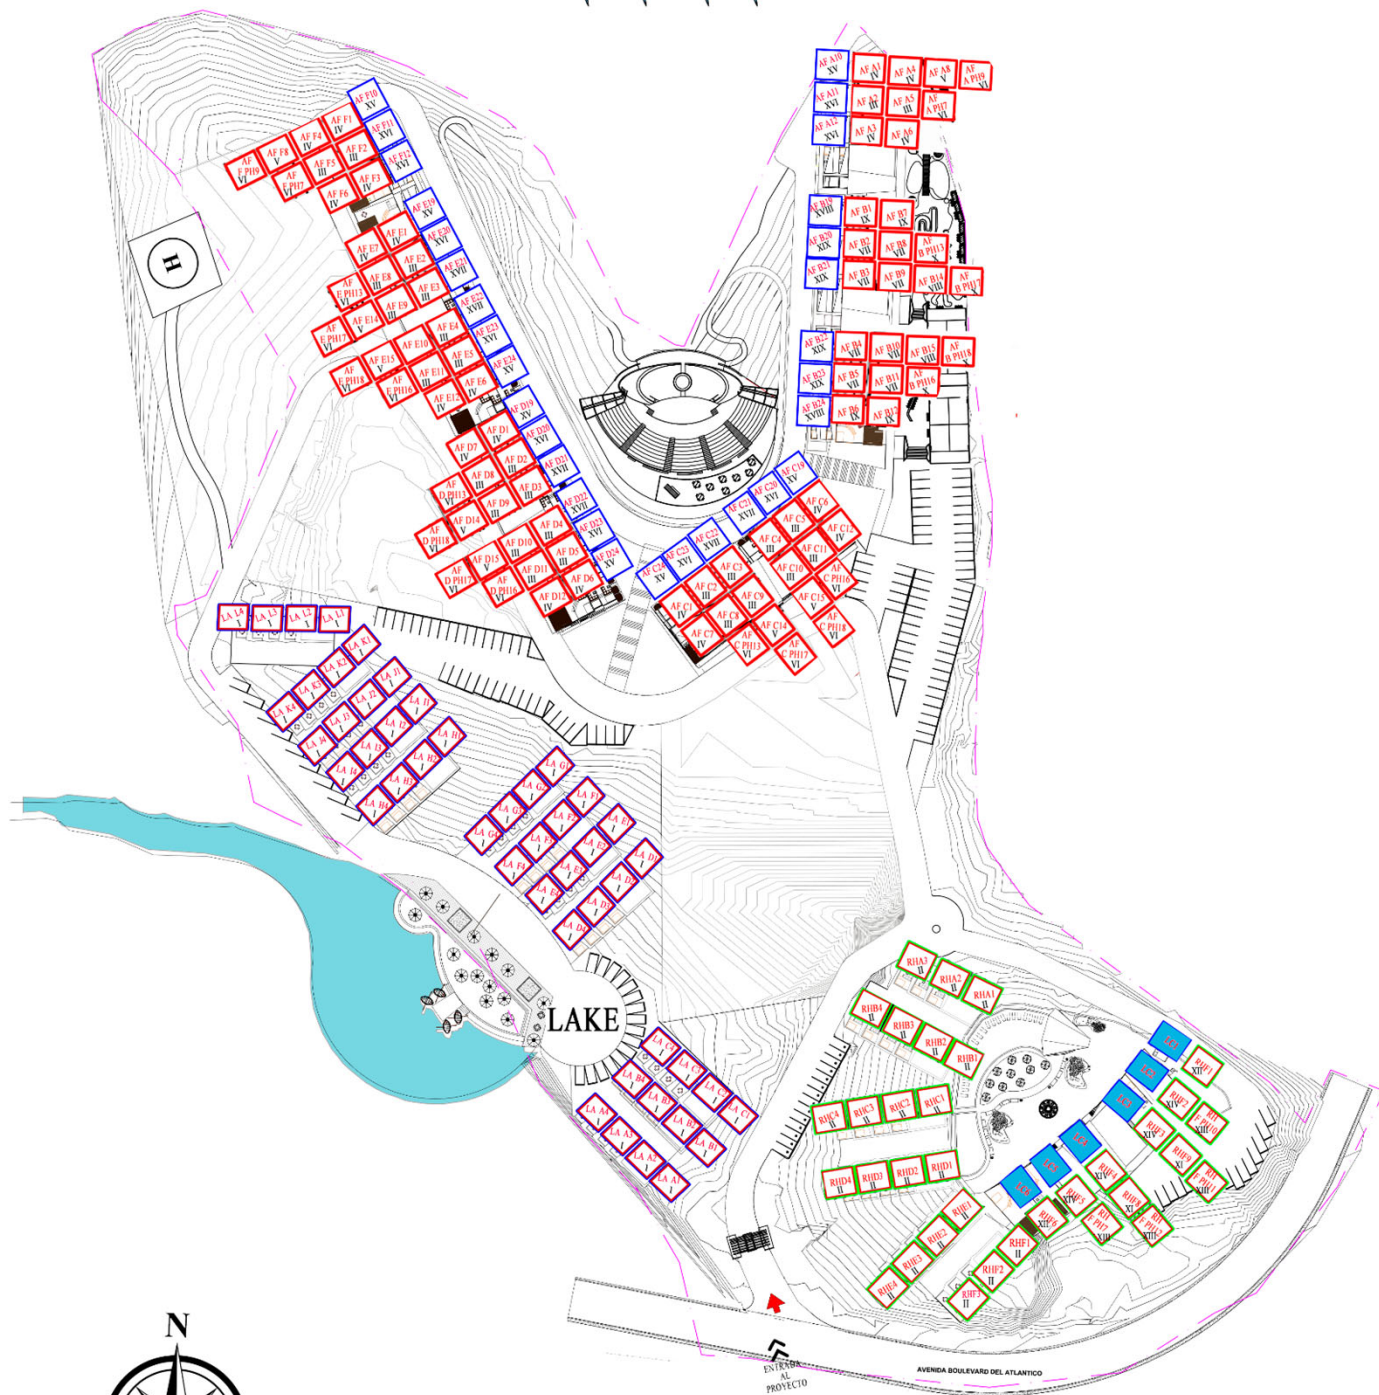

SPIRIT OF TERRENAS
by the Club

VISTA AL MAR

ESCALA GRAFICA

“SUJETO A CAMBIO DISEÑO
A DESCRIPCION DESARROLLADOR”