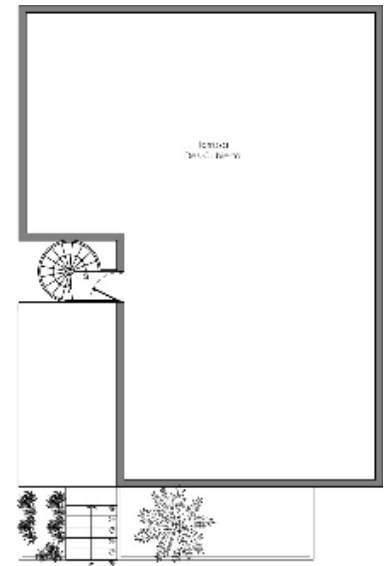

Planta Amueblada techos
Esc.: 1:75 Bloque 9

Terraza Descubierta 114.29m²