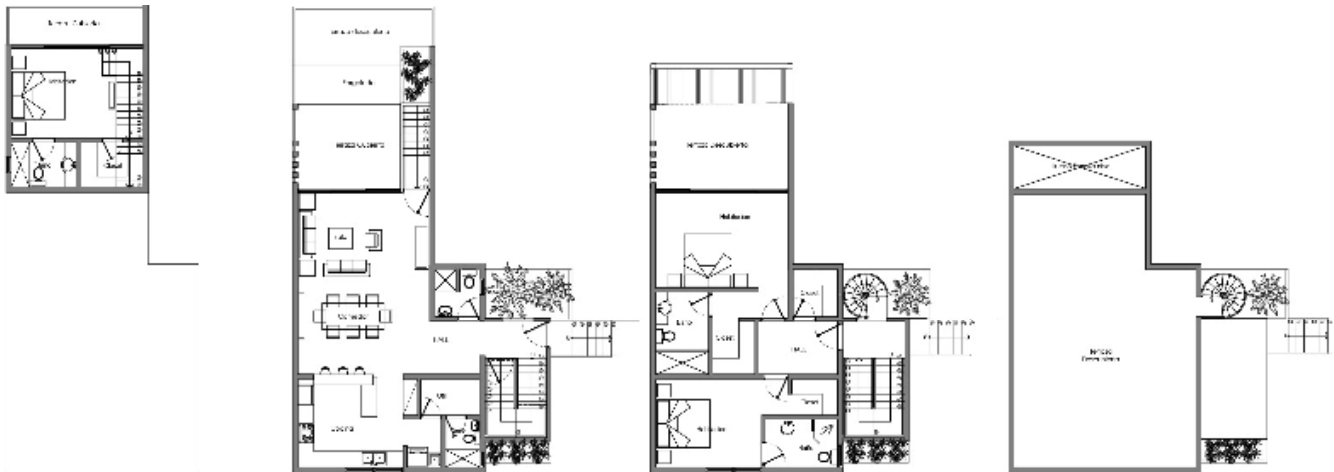

Area habitacional	73.15m <sup>2</sup>
Terraza Cubierta	17.28m <sup>2</sup>
Terraza Descubierta	19.96m <sup>2</sup>

ALTEA one BEDROOM

Planta Amuebladas 2do. Nivel  
Esc.: 1:75 Bloques 1-2-4-6

Area habitacional 73.16m2  
Terraza Descubierta 17.28m2

## ALTEA 2 BEDROOMS

Planta Amuebladas Sotano Nivel  
Esc.: 1/75 Bloques 1-2-4-6

Área habitacional	22.00m <sup>2</sup>
Terraza Cubierta	13.80m <sup>2</sup>

Planta Amuebladas 1er. Nivel  
Esc.: 1/75 Bloques 1-2-4-6

Área habitacional	73.15m <sup>2</sup>
Terraza Cubierta	17.28m <sup>2</sup>
Terraza Descubierta	19.98m <sup>2</sup>

ALTEA 3 BEDROOMS

Planta Amuebladas Sofano Nivel  
Escala: 1:200

Área Habitacional: 22.00m<sup>2</sup>  
Terrazo: 15.40m<sup>2</sup>