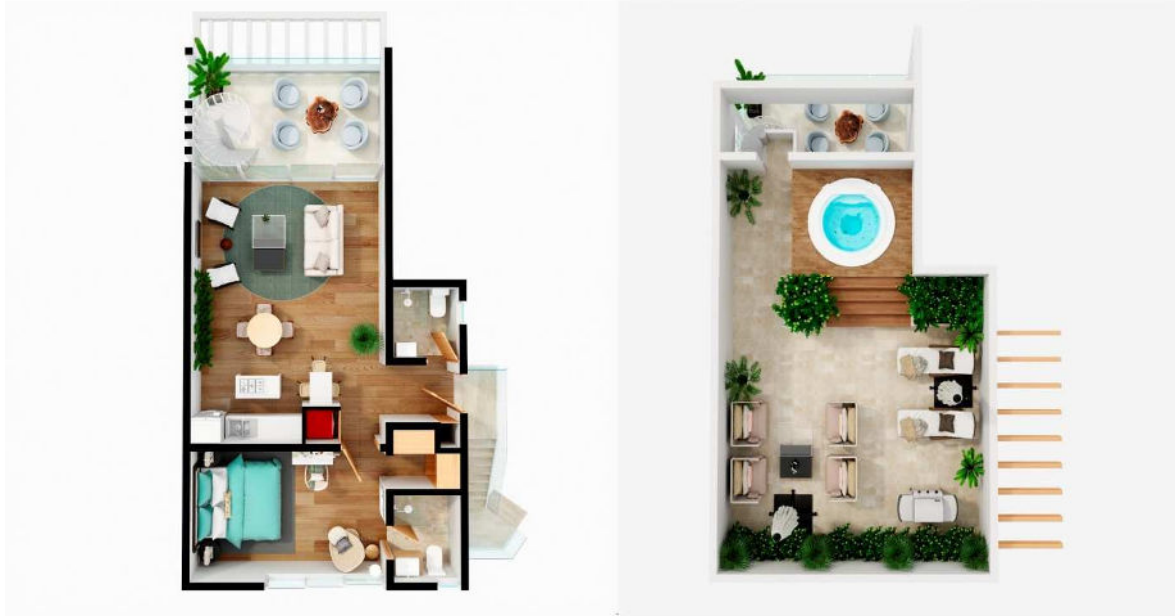

ALTEA one BEDROOM

Planta Amueblada 2do. Nivel
Esc.: 1:75 Bloques 11, 13, 15, 16.

Area habitacional 73.16m²
Terraza Descubierta 17.28m²