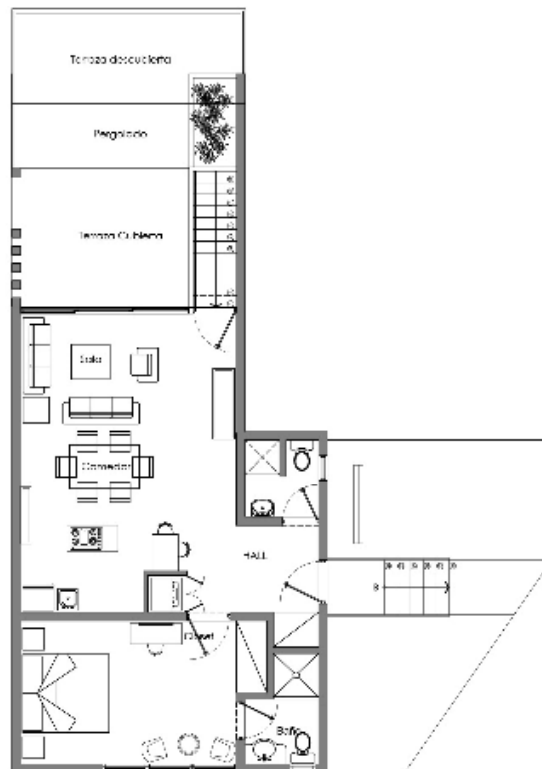

Area habitacional	73.15m <sup>2</sup>
Terraza Cubierta	17.28m <sup>2</sup>
Terraza Descubierta	19.96m <sup>2</sup>

ALTEA one BEDROOM

Planta Amuebladas 2do. Nivel  
Esc.: 1:75 Bloques 1-2-4-6

Area habitacional 73.16m2  
Terraza Descubierta 17.28m2

Planta Amuebladas Techos Nivel  
Esc.: 1:75 Bloques 1-2-4-6

Terraza Descubierta 73.16m2

## ALTEA 2 BEDROOMS

Planta Amuebladas Sotano Nivel  
Esc.: 1/75 Bloques 1-2-4-6

Área habitacional	22.00m <sup>2</sup>
Terraza Cubierta	13.80m <sup>2</sup>

Planta Amuebladas 1er. Nivel  
Esc.: 1/75 Bloques 1-2-4-6

Área habitacional	73.15m <sup>2</sup>
Terraza Cubierta	17.28m <sup>2</sup>
Terraza Descubierta	19.98m <sup>2</sup>

ALTEA 3 BEDROOMS

Planta Amuebladas Sofano Nivel  
Escala: 1:200

Área Habitacional: 22.00m<sup>2</sup>  
Terrazo: 15.40m<sup>2</sup>