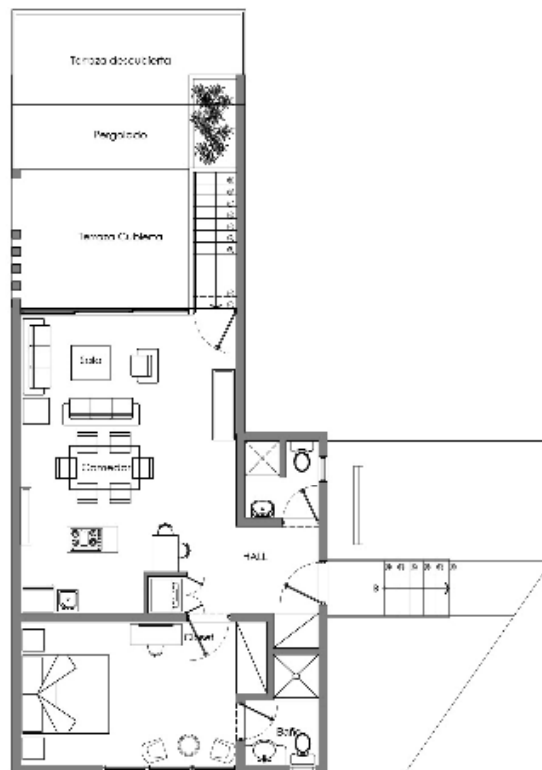

ALTEA one BEDROOM

Planta Amuebladas 2do. Nivel  
Esc.: 1:75 Bloques 1-2-4-6

Area habitacional 73.16m2  
Terraza Descubierta 17.28m2

Planta Amuebladas Techos Nivel  
Esc.: 1:75 Bloques 1-2-4-6

Terraza Descubierta 73.16m2

ALTEA 2 BEDROOMS

Planta Amuebladas Sotano Nivel  
Esc.: 1/75 Bloques 1-2-4-6

Area habitacional	27.00m <sup>2</sup>
Terraza Cubierta	13.80m <sup>2</sup>

Planta Amuebladas 1er. Nivel  
Esc.: 1/75 Bloques 1-2-4-6

Area habitacional	73.15m <sup>2</sup>
Terraza Cubierta	17.28m <sup>2</sup>
Terraza Descubierta	19.96m <sup>2</sup>

ALTEA one BEDROOM

Planta Amuebladas 2do. Nivel  
Esc.: 1:75 Bloques 1-2-4-6

Area habitacional 73.16m2  
Terraza Descubierta 17.28m2