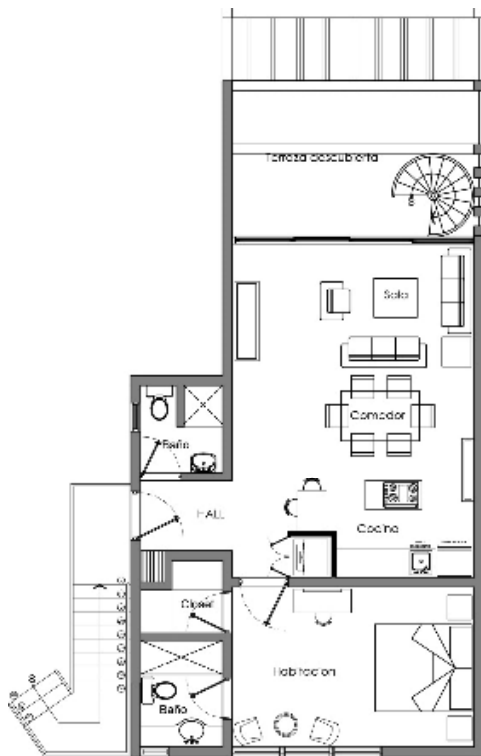

ALTEA one BEDROOM

Planta Amueblada 2do. Nivel
Esc.: 1:75 Bloques 11, 13, 15, 16.

Area habitacional 73.16m²
Terraza Descubierta 17.28m²