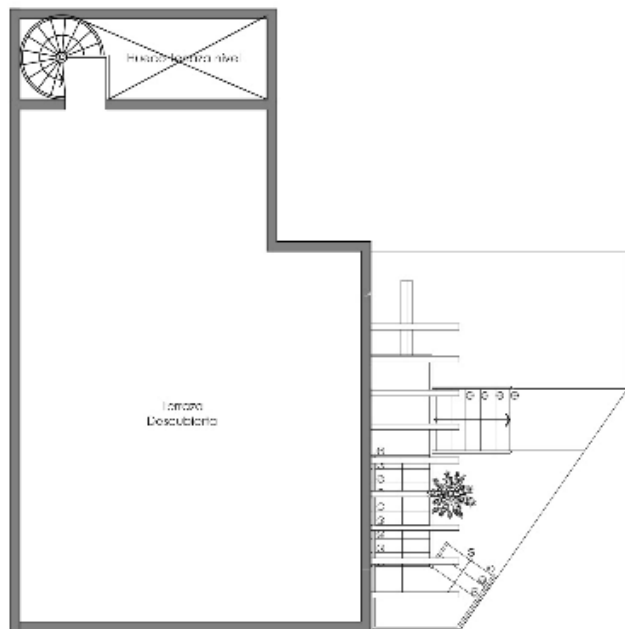

Planta Amuebladas Techos Nivel  
Escala: 1:75

Terrazo: 15.40m<sup>2</sup>  
Área: 15.10m<sup>2</sup>

ALTEA one BEDROOM

Planta Amuebladas 2do. Nivel  
Esc.: 1:75 Bloques 1-2-4-6

Area habitacional 73.16m2  
Terraza Descubierta 17.28m2

Planta Amuebladas Techos Nivel  
Esc.: 1:75 Bloques 1-2-4-6

Terraza Descubierta 73.16m2

ALTEA 2 BEDROOMS

Planta Amuebladas Sotano Nivel  
Esc.: 1/75 Bloques 1-2-4-6

Area habitacional	27.00m <sup>2</sup>
Terraza Cubierta	13.80m <sup>2</sup>