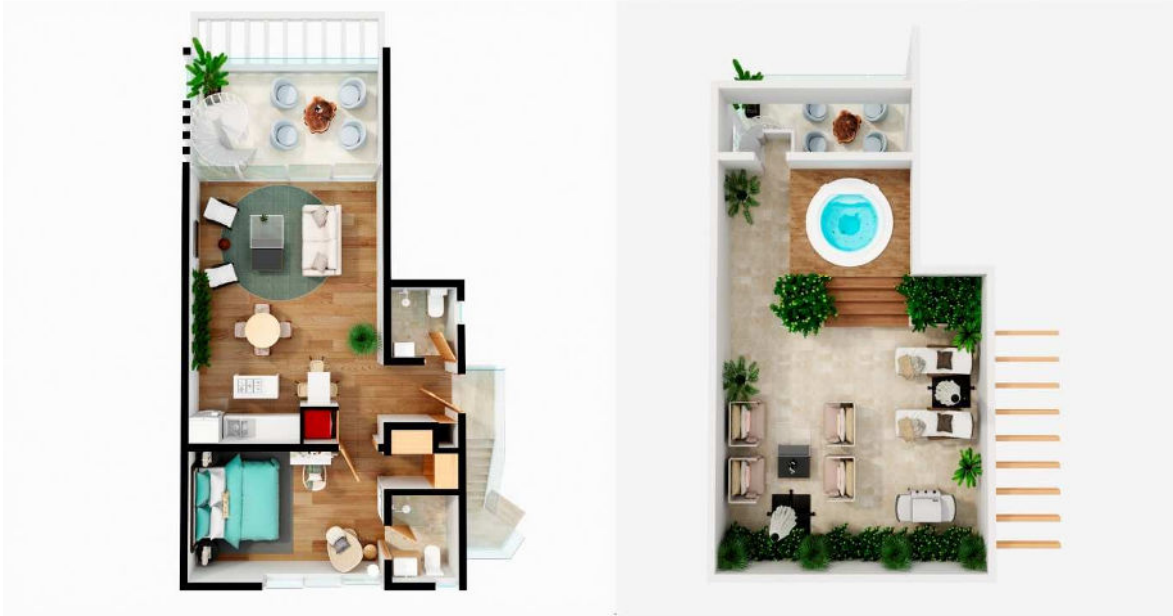

Planta Amuebladas Techos Nivel  
Escala: 1:75

Terrazo: 15.40m<sup>2</sup>  
Área: 15.10m<sup>2</sup>

ALTEA one BEDROOM

Planta Amuebladas 2do. Nivel  
Esc.: 1:75 Bloques 1-2-4-6

Area habitacional 73.16m2  
Terraza Descubierta 17.28m2