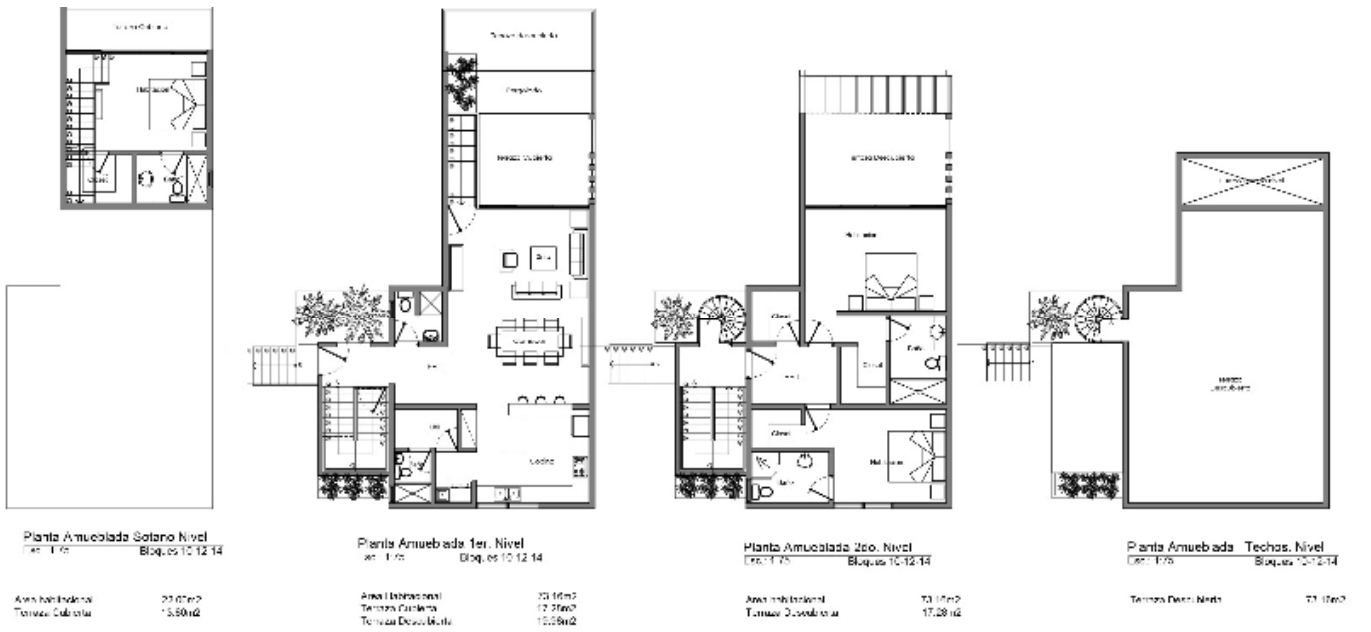

ALTEA 3 BEDROOMS