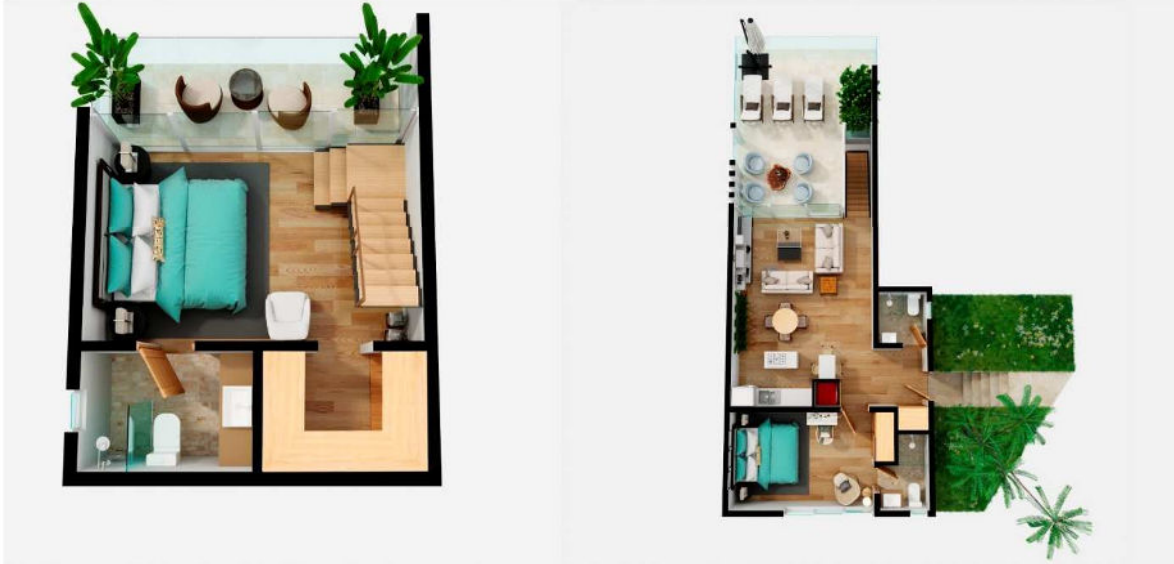

## ALTEA 2 BEDROOMS

**Planta Amueblada Sotano Nivel**  
Esc.: 1:75 Bloques 11, 13, 15, 16.

Area habitacional	22.00m <sup>2</sup>
Terraza Cubierta	13.80m <sup>2</sup>

**Planta Amueblada 1er. Nivel**  
Esc.: 1:75 Bloques 11, 13, 15, 16.