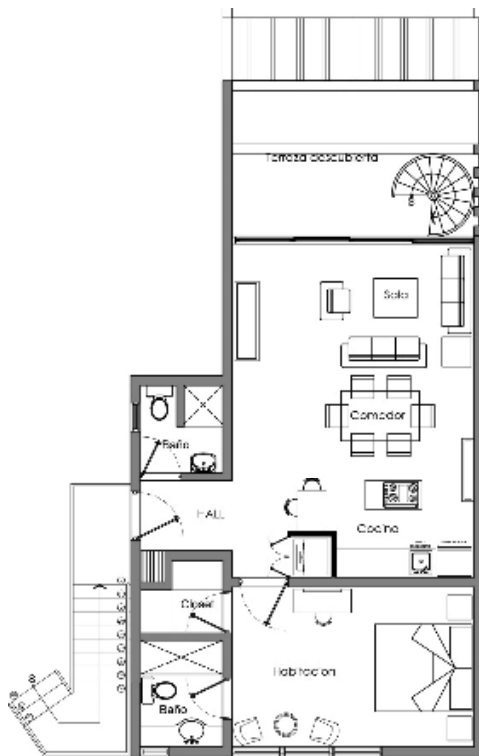

ALTEA one BEDROOM

Planta Amueblada 2do. Nivel
Esc.: 1:75 Bloques 11, 13, 15, 16.

Area habitacional 73.16m²
Terraza Descubierta 17.28m²