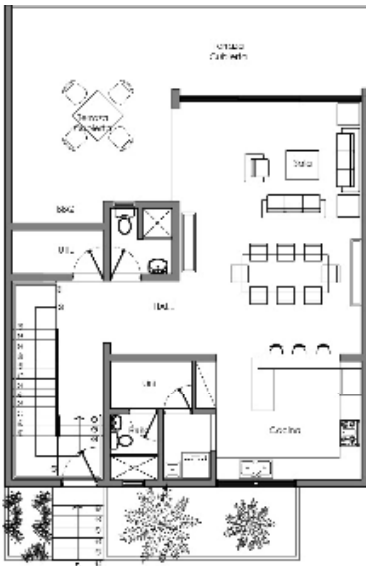

Planta Amueblada techos  
Esc.: 1:75 Bloque 8

Terraza Descubierta 102.03m<sup>2</sup>

ALTEA LEVELS 3 FRONT I

FIRST LEVEL

2nd LEVEL

ROOF TOP

Planta Amueblada 1er. Nivel  
Esc.: 1:75 Bloque 9

Área Habitacional 94.81m<sup>2</sup>  
Terraza Cubierta 38.06m<sup>2</sup>