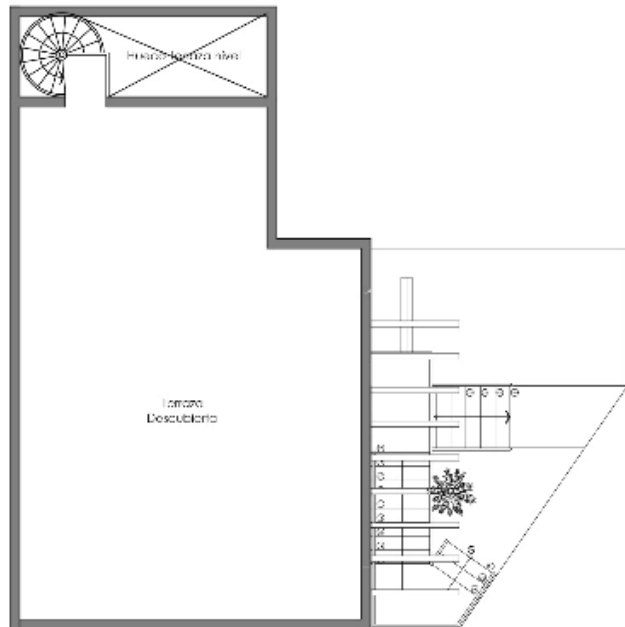

Área Habitacional 73.75m<sup>2</sup>  
Terraza 0.00m<sup>2</sup>

Planta Armuebladas Techos Nivel  
E3E3-1-18

Terraza 0.00m<sup>2</sup> 73.75m<sup>2</sup>

ALTEA one BEDROOM

Planta Amuebladas 2do. Nivel  
Esc.: 1:75 Bloques 1-2-4-6

Area habitacional 73.16m2  
Terraza Descubierta 17.28m2

Planta Amuebladas Techos Nivel  
Esc.: 1:75 Bloques 1-2-4-6

Terraza Descubierta 73.16m2

ALTEA 2 BEDROOMS

Planta Amuebladas Sotano Nivel  
Esc.: 1/75 Bloques 1-2-4-6