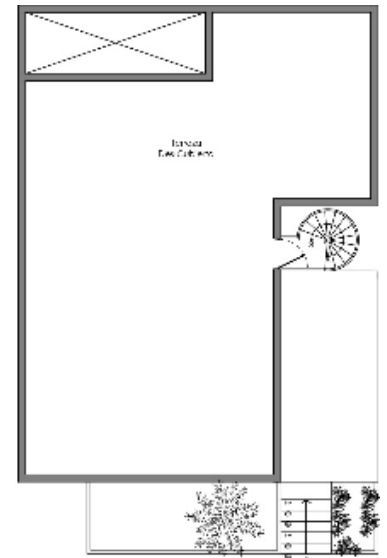

## ALTEA 3 BEDROOMS FRONT H

LEVEL - I

FIRST LEVEL

ROOF TOP

Planta Amueblada 1. Nivel  
Esc.: 1:75 Bloque 8

Area Habitacional 132.70m<sup>2</sup>

Planta Amueblada 2do. Nivel  
Esc.: 1:75 Bloque 8

Area Habitacional 94.81m<sup>2</sup>  
Terraza Cubierta 28.62m<sup>2</sup>  
Terraza Descubierta 9.17m<sup>2</sup>