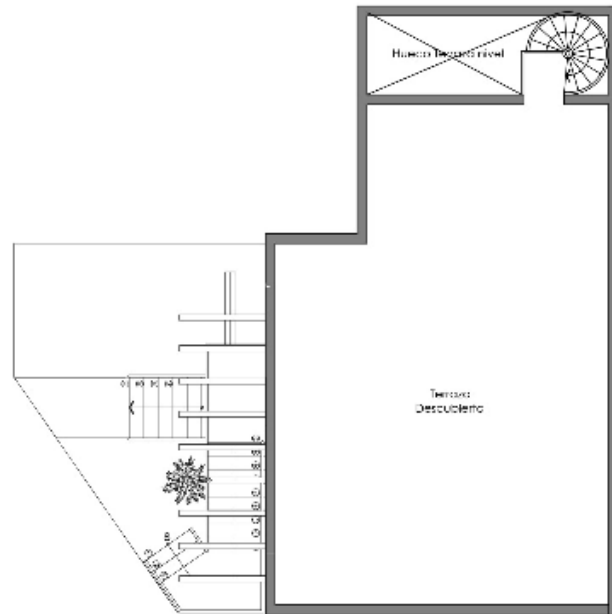

Área habitacional 23,16m<sup>2</sup>  
Terraza Descubierta 17,28m<sup>2</sup>

Terraza Descubierta 23,16m<sup>2</sup>

ALTEA one BEDROOM

Planta Amueblada 2do. Nivel  
Esc.: 1:75 Bloques 11, 13, 15, 16.

Area habitacional 73.16m<sup>2</sup>  
Terraza Descubierta 17.28m<sup>2</sup>