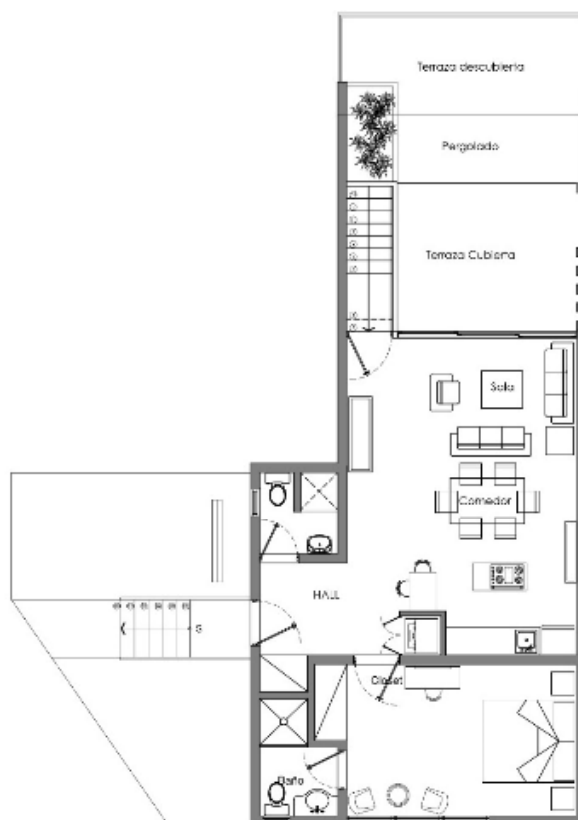

## ALTEA 2 BEDROOMS

**Planta Amueblada Sotano Nivel**  
Esc.: 1:75 Bloques 11, 13, 15, 16.

Area habitacional	22.00m <sup>2</sup>
Terraza Cubierta	13.80m <sup>2</sup>

**Planta Amueblada 1er. Nivel**  
Esc.: 1:75 Bloques 11, 13, 15, 16.