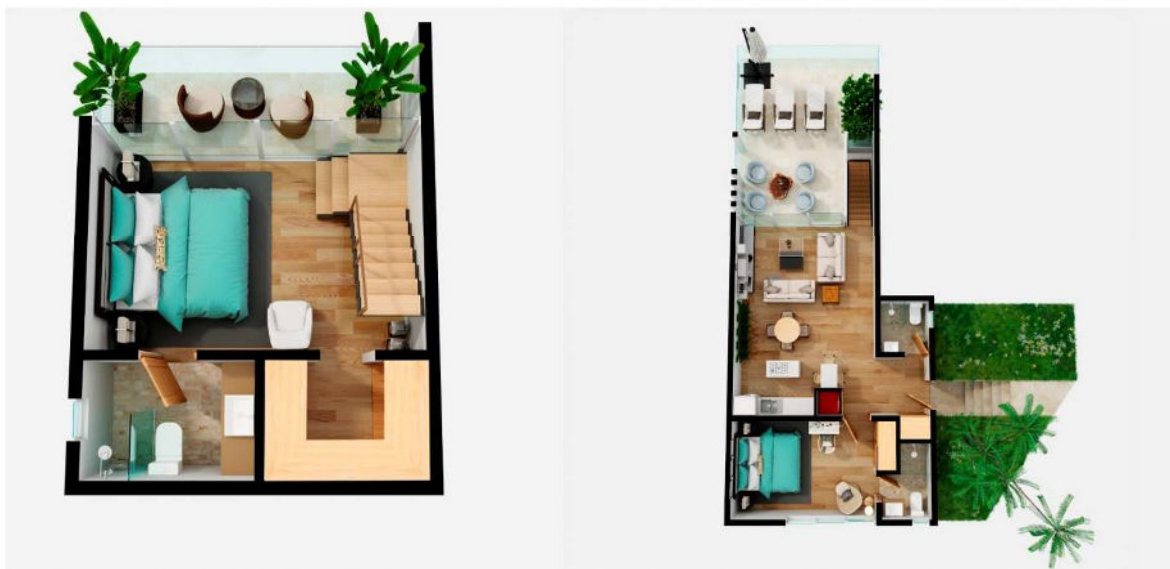

ALTEA 2 BEDROOMS

Planta Amueblada Sotano Nivel
Esc.: 1:75 Bloques 11, 13, 15, 16.

Area habitacional	22.00m²
Terraza Cubierta	13.80m²