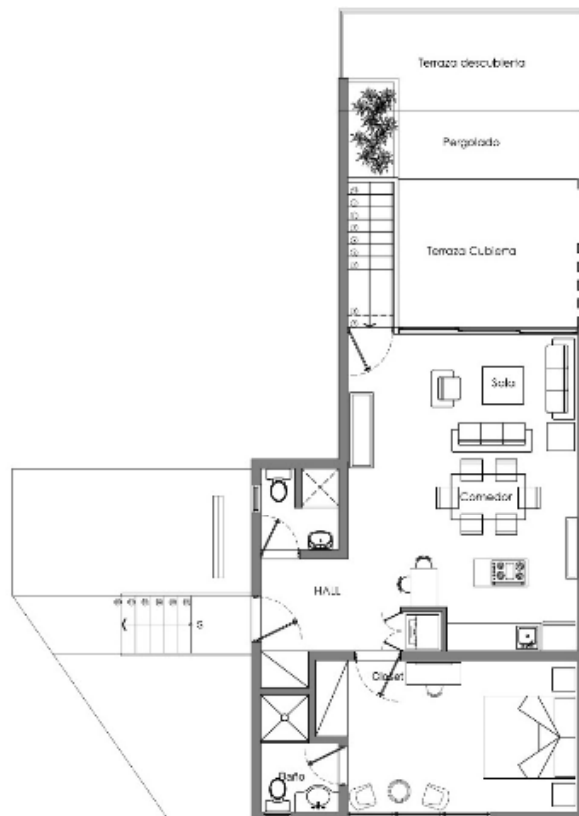

Planta Amueblada 1er. Nivel
Esc.: 1:75 Bloques 11, 13, 15, 16.

Area habitacional	73.16m²
Terraza Cubierta	17.28m²
Terraza Descubierta	19.98m²