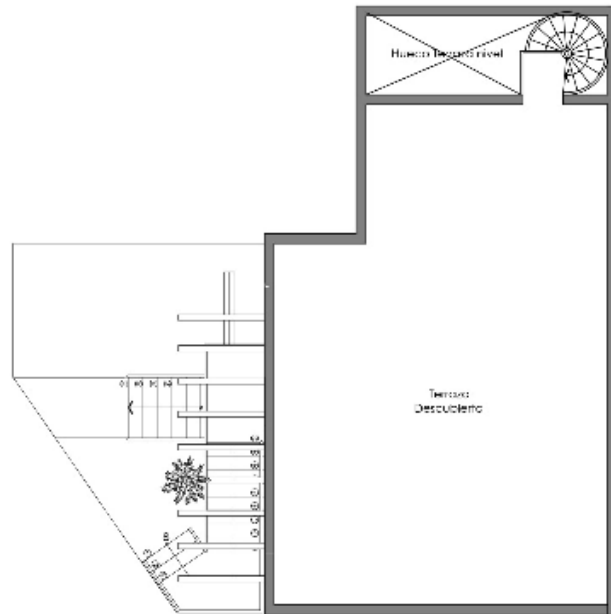

Planta Amueblada Techos Nivel
Esc.: 1:75 Bloques 11, 13, 15, 16.

Terraza Descubierta 73.16m²