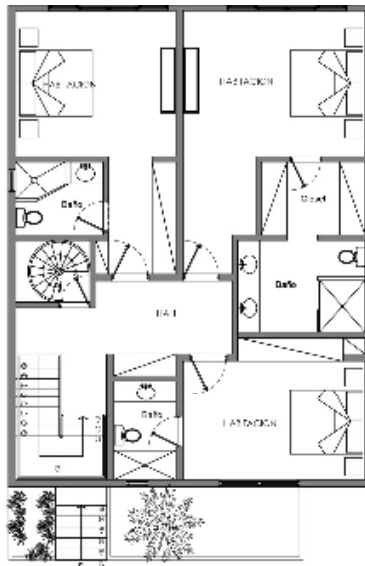

Planta Amueblada techos  
Esc.: 1:75 Bloque 8

Terraza Descubierta 102.03m<sup>2</sup>

ALTEA LEVELS 3 FRONT I

FIRST LEVEL

2nd LEVEL

ROOF TOP

Planta Amueblada 1er. Nivel  
Esc.: 1:75 Bloque 9

Área Habitacional 94.81m<sup>2</sup>  
Terraza Cubierta 38.06m<sup>2</sup>