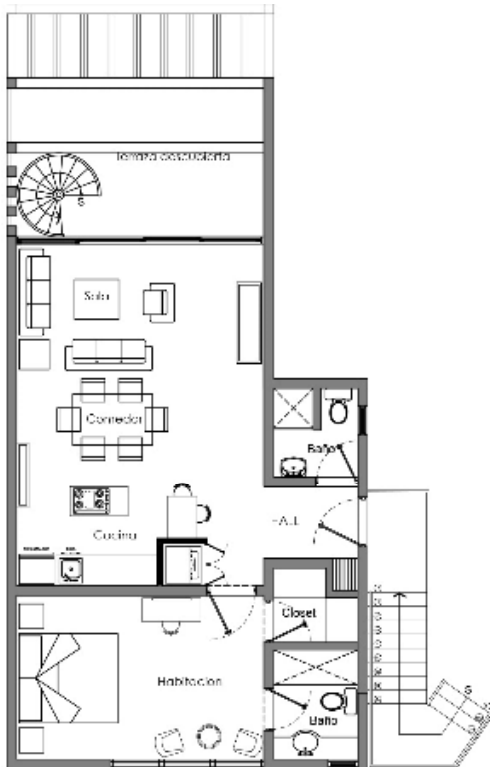

ALTEA one BEDROOM

Planta Amuebladas 2do. Nivel  
Esc.: 1:75 Bloques 1-2-4-6

Area habitacional 73.16m2  
Terraza Descubierta 17.28m2

Planta Amuebladas Techos Nivel  
Esc.: 1:75 Bloques 1-2-4-6

Terraza Descubierta 73.16m2

ALTEA 2 BEDROOMS

Planta Amuebladas Sotano Nivel  
Esc.: 1/75 Bloques 1-2-4-6

Area habitacional	27.00m <sup>2</sup>
Terraza Cubierta	13.80m <sup>2</sup>

Planta Amuebladas 1er. Nivel  
Esc.: 1/75 Bloques 1-2-4-6

Area habitacional	73.15m <sup>2</sup>
Terraza Cubierta	17.28m <sup>2</sup>
Terraza Descubierta	19.96m <sup>2</sup>

ALTEA one BEDROOM

Planta Amuebladas 2do. Nivel  
Esc.: 1:75 Bloques 1-2-4-6

Area habitacional 73.16m2  
Terraza Descubierta 17.28m2

## ALTEA 2 BEDROOMS

Planta Amuebladas Sotano Nivel  
Esc.: 1/75 Bloques 1-2-4-6

Área habitacional	22.00m <sup>2</sup>
Terraza Cubierta	13.80m <sup>2</sup>

Planta Amuebladas 1er. Nivel  
Esc.: 1/75 Bloques 1-2-4-6