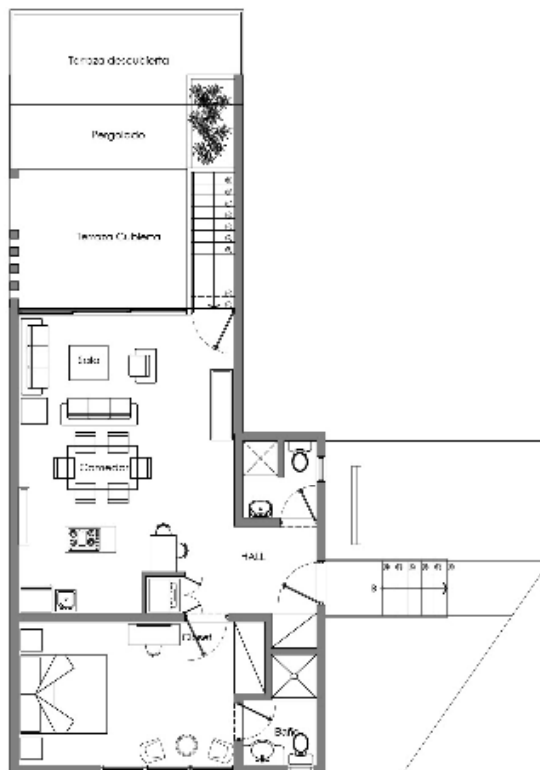

Planta Amuebladas Techos Nivel  
Escala: 1:75

Terrazo: 15.40m<sup>2</sup>  
Área: 15.10m<sup>2</sup>

ALTEA one BEDROOM

Planta Amuebladas 2do. Nivel  
Esc.: 1:75 Bloques 1-2-4-6

Area habitacional 73.16m2  
Terraza Descubierta 17.28m2

Planta Amuebladas Techos Nivel  
Esc.: 1:75 Bloques 1-2-4-6

Terraza Descubierta 73.16m2

ALTEA 2 BEDROOMS

Planta Amuebladas Sotano Nivel  
Esc.: 1/75 Bloques 1-2-4-6

Area habitacional	27.00m <sup>2</sup>
Terraza Cubierta	13.80m <sup>2</sup>

Planta Amuebladas 1er. Nivel  
Esc.: 1/75 Bloques 1-2-4-6

Area habitacional	73.15m <sup>2</sup>
Terraza Cubierta	17.28m <sup>2</sup>
Terraza Descubierta	19.96m <sup>2</sup>

ALTEA 3 BEDROOMS

Planta Armuebladas Sotano Nivel  
E3E3-1-15