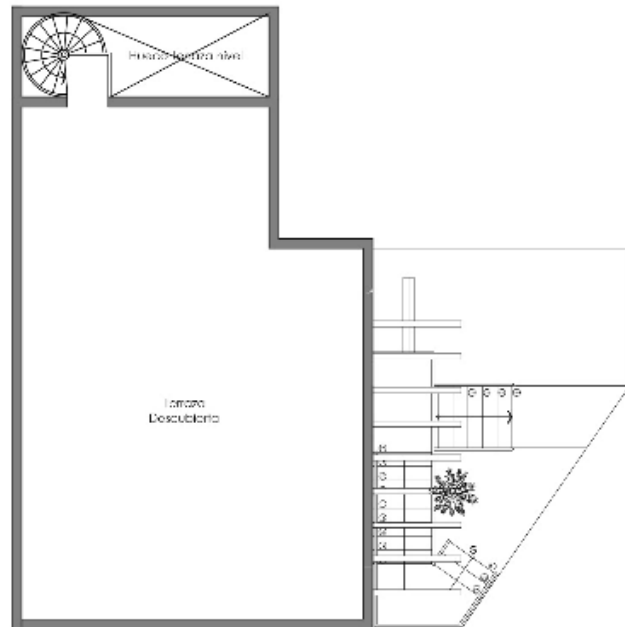

ALTEA one BEDROOM

Planta Amuebladas 2do. Nivel  
Esc.: 1:75 Bloques 1-2-4-6

Area habitacional 73.16m2  
Terraza Descubierta 17.28m2

Planta Amuebladas Techos Nivel  
Esc.: 1:75 Bloques 1-2-4-6

Terraza Descubierta 73.16m2

ALTEA 2 BEDROOMS

Planta Amuebladas Sotano Nivel  
Esc.: 1/75 Bloques 1-2-4-6

Area habitacional	27.00m <sup>2</sup>
Terraza Cubierta	13.80m <sup>2</sup>

Planta Amuebladas 1er. Nivel  
Esc.: 1/75 Bloques 1-2-4-6

Area habitacional	73.15m <sup>2</sup>
Terraza Cubierta	17.28m <sup>2</sup>
Terraza Descubierta	19.96m <sup>2</sup>

ALTEA one BEDROOM

Planta Amuebladas 2do. Nivel  
Esc.: 1:75 Bloques 1-2-4-6

Area habitacional 73.16m2  
Terraza Descubierta 17.28m2