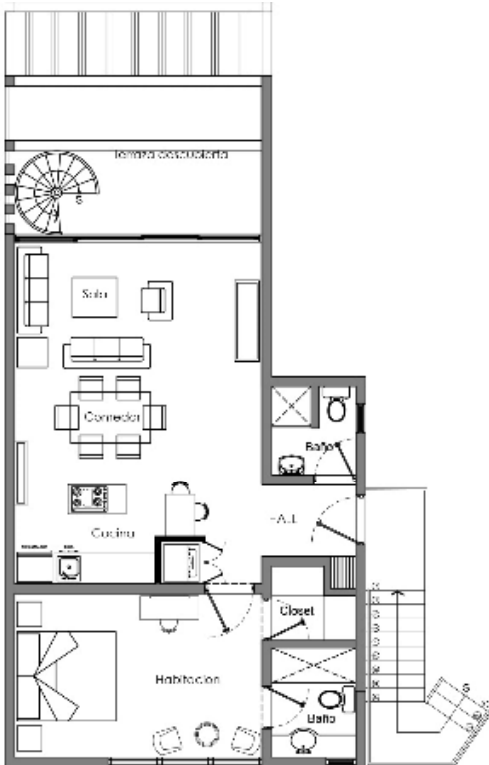

Área Habitacional 22.00m<sup>2</sup>  
Cubierta 0.00m<sup>2</sup>

Planta Armuebladas 1er. Nivel  
E3E3-1-16

Área Habitacional 73.75m<sup>2</sup>  
Terraza 0.00m<sup>2</sup>  
Terraza 0.00m<sup>2</sup>

Planta Armuebladas 2do Nivel  
E3E3-1-17

Área Habitacional 73.75m<sup>2</sup>  
Terraza 0.00m<sup>2</sup>

Planta Armuebladas Techos Nivel  
E3E3-1-18

Terraza 0.00m<sup>2</sup> 73.75m<sup>2</sup>

ALTEA one BEDROOM

Planta Amuebladas 2do. Nivel  
Esc.: 1:75 Bloques 1-2-4-6