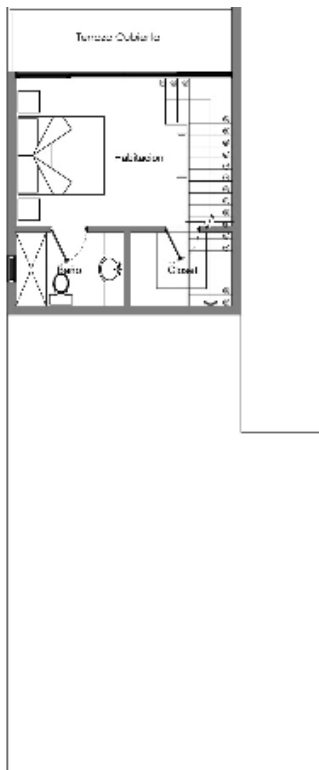

ALTEA 2 BEDROOMS

Planta Amuebladas Sotano Nivel
Esc.: 1/75 Bloques 1-2-4-6

Area habitacional	27.00m²
Terraza Cubierta	13.80m²