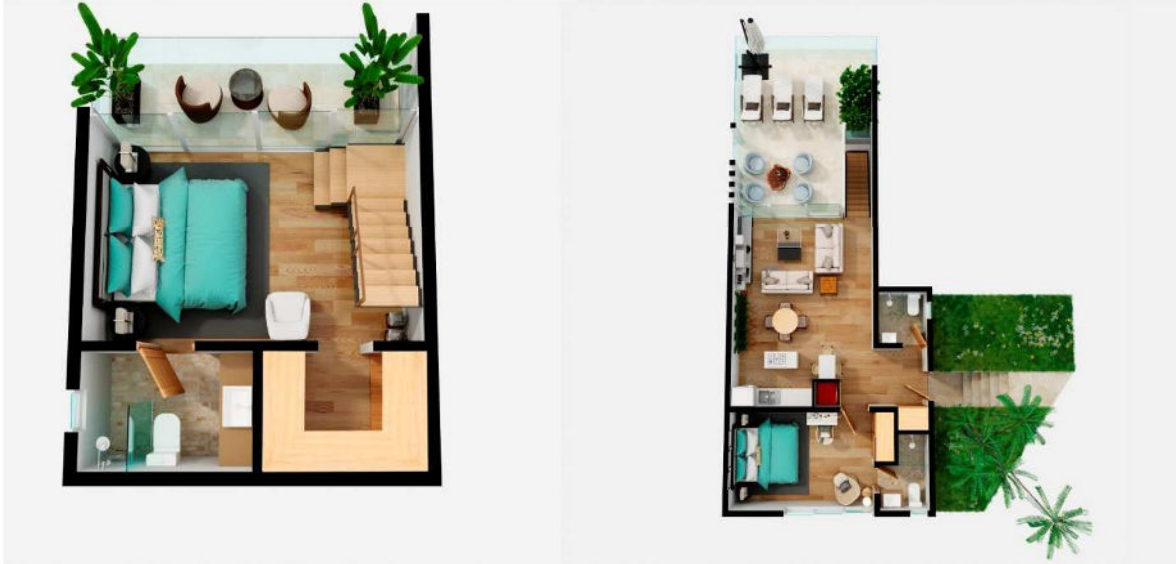

ALTEA 2 BEDROOMS

Planta Amueblada Sotano Nivel
Esc.: 1:75 Bloques 11, 13, 15, 16.

Area habitacional	22.00m²
Terraza Cubierta	13.80m²