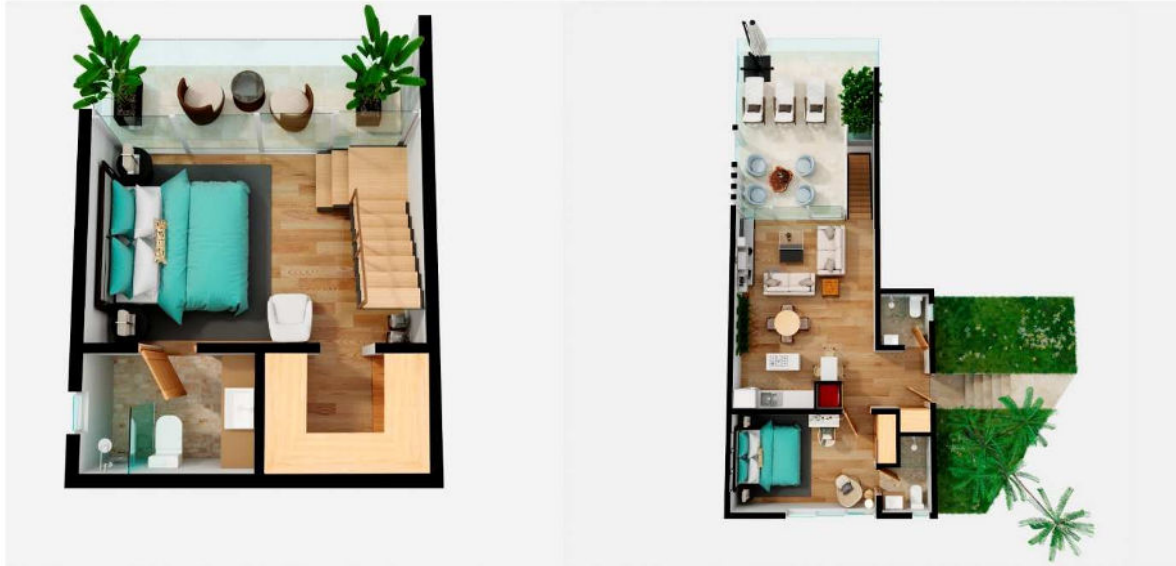

ALTEA 2 BEDROOMS

Planta Amuebladas Sotano Nivel
Esc.: 1/75 Bloques 1-2-4-6

Área habitacional	22.00m²
Terraza Cubierta	13.80m²