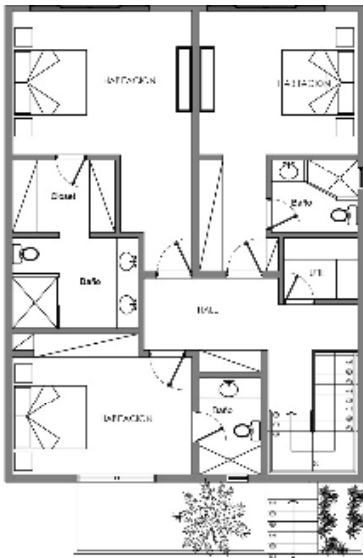

## ALTEA 3 BEDROOMS FRONT H

LEVEL - I

FIRST LEVEL

ROOF TOP

Planta Amueblada 1. Nivel  
Esc.: 1:75 Bloque 8

Area Habitacional 132.70m<sup>2</sup>

Planta Amueblada 2do. Nivel  
Esc.: 1:75 Bloque 8

Area Habitacional 94.81m<sup>2</sup>  
Terraza Cubierta 28.62m<sup>2</sup>  
Terraza Descubierta 9.17m<sup>2</sup>