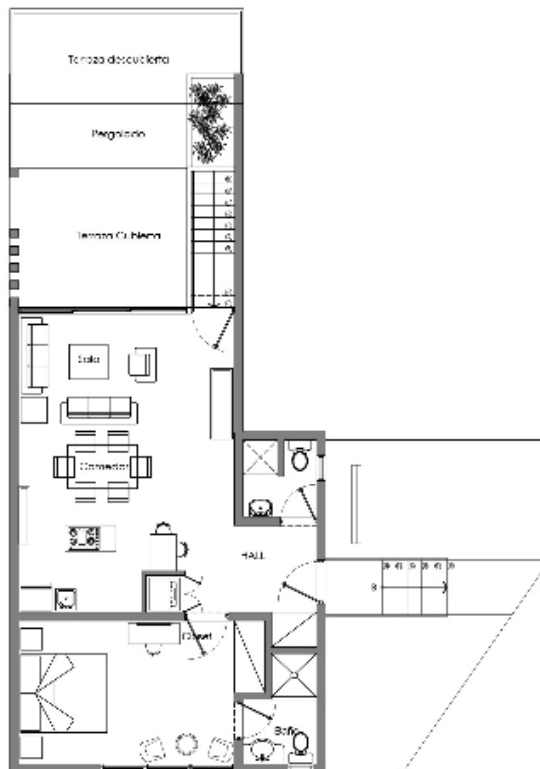

Planta Amuebladas 1er. Nivel
Esc.: 1/75 Bloques 1-2-4-6

Área habitacional	73.15m²
Terraza Cubierta	17.28m²
Terraza Descubierta	19.98m²