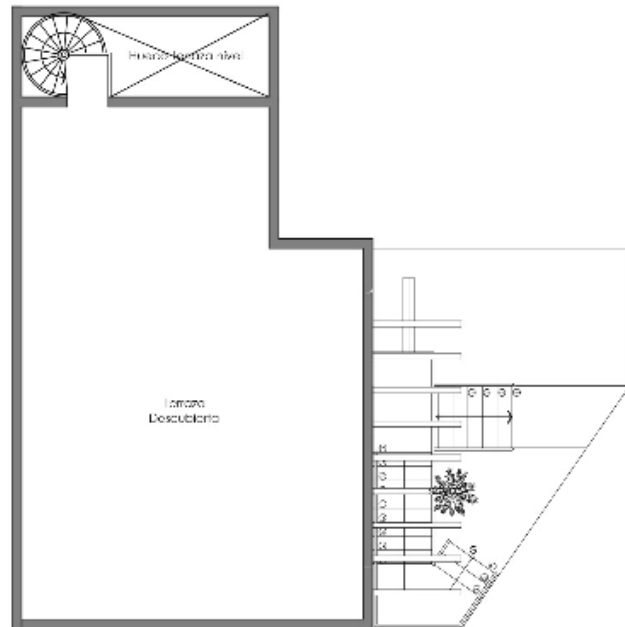

ALTEA one BEDROOM

Planta Amuebladas 2do. Nivel  
Esc.: 1:75 Bloques 1-2-4-6

Area habitacional 73.16m2  
Terraza Descubierta 17.28m2

Planta Amuebladas Techos Nivel  
Esc.: 1:75 Bloques 1-2-4-6

Terraza Descubierta 73.16m2

ALTEA 2 BEDROOMS

Planta Amuebladas Sotano Nivel  
Esc.: 1/75 Bloques 1-2-4-6

Area habitacional	27.00m <sup>2</sup>
Terraza Cubierta	13.80m <sup>2</sup>

Planta Amuebladas 1er. Nivel  
Esc.: 1/75 Bloques 1-2-4-6

Area habitacional	73.15m <sup>2</sup>
Terraza Cubierta	17.28m <sup>2</sup>
Terraza Descubierta	19.96m <sup>2</sup>

ALTEA one BEDROOM

Planta Amuebladas 2do. Nivel  
Esc.: 1:75 Bloques 1-2-4-6

Area habitacional 73.16m2  
Terraza Descubierta 17.28m2

## ALTEA 2 BEDROOMS

Planta Amuebladas Sotano Nivel  
Esc.: 1/75 Bloques 1-2-4-6

Área habitacional	22.00m <sup>2</sup>
Terraza Cubierta	13.80m <sup>2</sup>

Planta Amuebladas 1er. Nivel  
Esc.: 1/75 Bloques 1-2-4-6