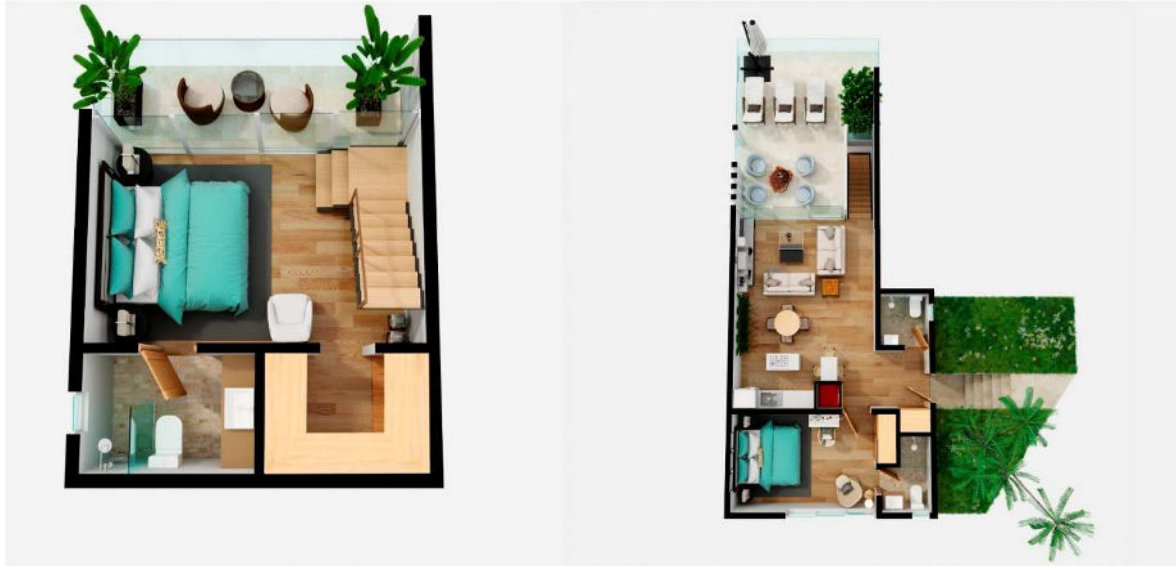

Planta Amuebladas Techos Nivel  
Escala: 1:75

Terrazo: 15.40m<sup>2</sup>  
Área: 15.10m<sup>2</sup>

ALTEA one BEDROOM

Planta Amuebladas 2do. Nivel  
Esc.: 1:75 Bloques 1-2-4-6

Area habitacional 73.16m2  
Terraza Descubierta 17.28m2

Planta Amuebladas Techos Nivel  
Esc.: 1:75 Bloques 1-2-4-6

Terraza Descubierta 73.16m2

ALTEA 2 BEDROOMS

Planta Amuebladas Sotano Nivel  
Esc.: 1/75 Bloques 1-2-4-6

Area habitacional	27.00m <sup>2</sup>
Terraza Cubierta	13.80m <sup>2</sup>