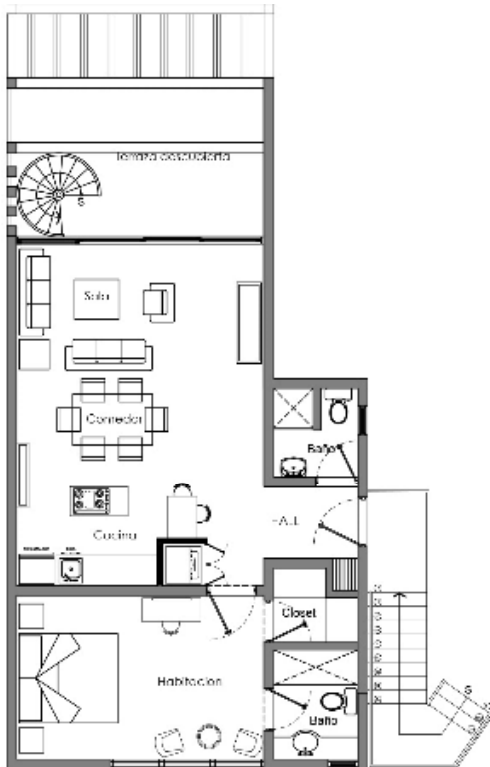

ALTEA one BEDROOM

Planta Amuebladas 2do. Nivel  
Esc.: 1:75 Bloques 1-2-4-6

Area habitacional 73.16m2  
Terraza Descubierta 17.28m2

Planta Amuebladas Techos Nivel  
Esc.: 1:75 Bloques 1-2-4-6

Terraza Descubierta 73.16m2

ALTEA 2 BEDROOMS

Planta Amuebladas Sotano Nivel  
Esc.: 1/75 Bloques 1-2-4-6

Area habitacional	27.00m <sup>2</sup>
Terraza Cubierta	13.80m <sup>2</sup>

Planta Amuebladas 1er. Nivel  
Esc.: 1/75 Bloques 1-2-4-6

Area habitacional	73.15m <sup>2</sup>
Terraza Cubierta	17.28m <sup>2</sup>
Terraza Descubierta	19.96m <sup>2</sup>

ALTEA one BEDROOM

Planta Amuebladas 2do. Nivel  
Esc.: 1:75 Bloques 1-2-4-6

Area habitacional 73.16m2  
Terraza Descubierta 17.28m2