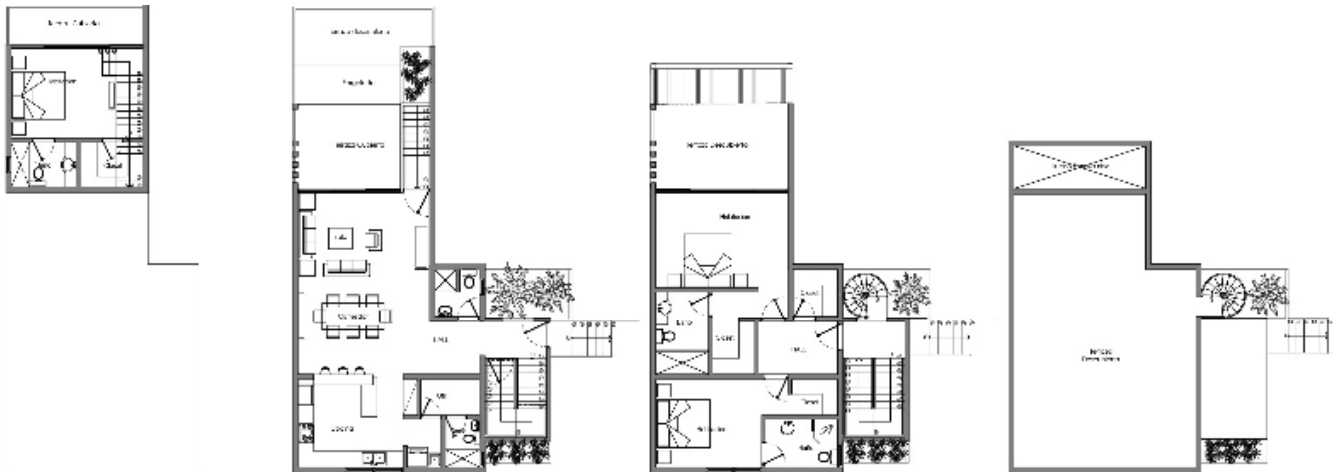

ALTEA 3 BEDROOMS

Planta Amuebladas Sotano Nivel
Escala: 1:200

Área Habitacional: 22.00m²
Área Útil: 15.40m²

Planta Amuebladas 1er. Nivel
Escala: 1:75

Área Habitacional: 75.75m²
Área Útil: 7.20m²
Terraza: 5.00m²

Planta Amuebladas 2do Nivel
Escala: 1:75

Área Habitacional: 73.75m²
Área Útil: 7.20m²

Planta Amuebladas Techos Nivel
Escala: 1:75

Terraza: 5.00m² / 75.75m²