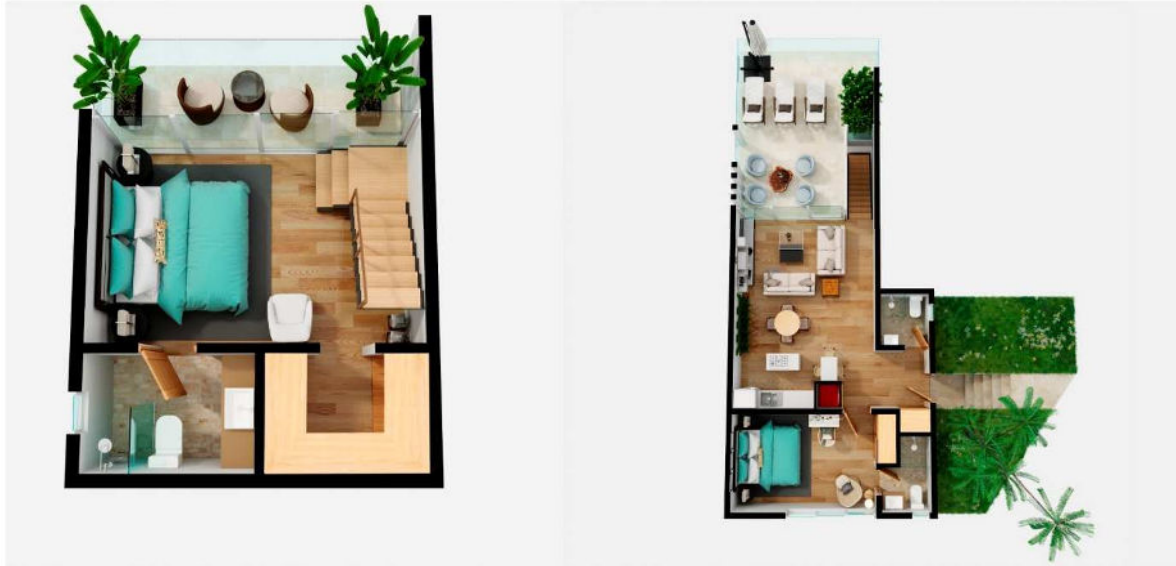

ALTEA 2 BEDROOMS

Planta Amuebladas Sotano Nivel  
Esc.: 1/75 Bloques 1-2-4-6

Area habitacional	27.00m <sup>2</sup>
Terraza Cubierta	13.80m <sup>2</sup>

Planta Amuebladas 1er. Nivel  
Esc.: 1/75 Bloques 1-2-4-6

Area habitacional	73.15m <sup>2</sup>
Terraza Cubierta	17.28m <sup>2</sup>
Terraza Descubierta	19.96m <sup>2</sup>

ALTEA one BEDROOM

Planta Amuebladas 2do. Nivel  
Esc.: 1:75 Bloques 1-2-4-6

Area habitacional 73.16m2  
Terraza Descubierta 17.28m2

## ALTEA 2 BEDROOMS

Planta Amuebladas Sotano Nivel  
Esc.: 1/75 Bloques 1-2-4-6

Área habitacional	22.00m <sup>2</sup>
Terraza Cubierta	13.80m <sup>2</sup>

Planta Amuebladas 1er. Nivel  
Esc.: 1/75 Bloques 1-2-4-6