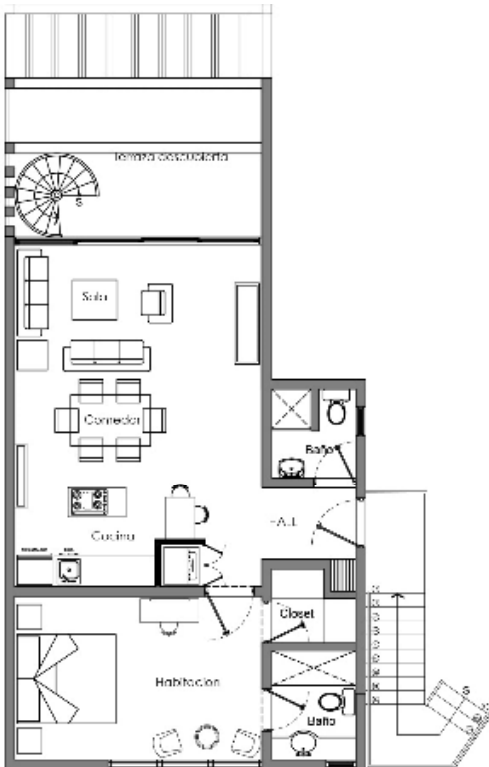

## ALTEA 2 BEDROOMS

Planta Amuebladas Sotano Nivel  
Esc.: 1/75 Bloques 1-2-4-6

Área habitacional	22.00m <sup>2</sup>
Terraza Cubierta	13.80m <sup>2</sup>

Planta Amuebladas 1er. Nivel  
Esc.: 1/75 Bloques 1-2-4-6

Área habitacional	73.15m <sup>2</sup>
Terraza Cubierta	17.28m <sup>2</sup>
Terraza Descubierta	19.98m <sup>2</sup>

ALTEA 3 BEDROOMS

Planta Amuebladas Sofano Nivel  
Escala: 1:200

Área Habitacional: 22.00m<sup>2</sup>  
Terrazo: 15.40m<sup>2</sup>

Planta Amuebladas 1er. Nivel  
Escala: 1:75

Área Habitacional: 75.75m<sup>2</sup>  
Terrazo: 17.28m<sup>2</sup>  
Terrazo: 5.80m<sup>2</sup>

Planta Amuebladas 2do Nivel  
Escala: 1:75

Área Habitacional: 73.75m<sup>2</sup>  
Terrazo: 17.28m<sup>2</sup>

Planta Amuebladas Techos Nivel  
Escala: 1:75

Terrazo: 15.40m<sup>2</sup>  
Área: 15.10m<sup>2</sup>

ALTEA one BEDROOM

Planta Amuebladas 2do. Nivel  
Esc.: 1:75 Bloques 1-2-4-6

Area habitacional 73.16m2  
Terraza Descubierta 17.28m2