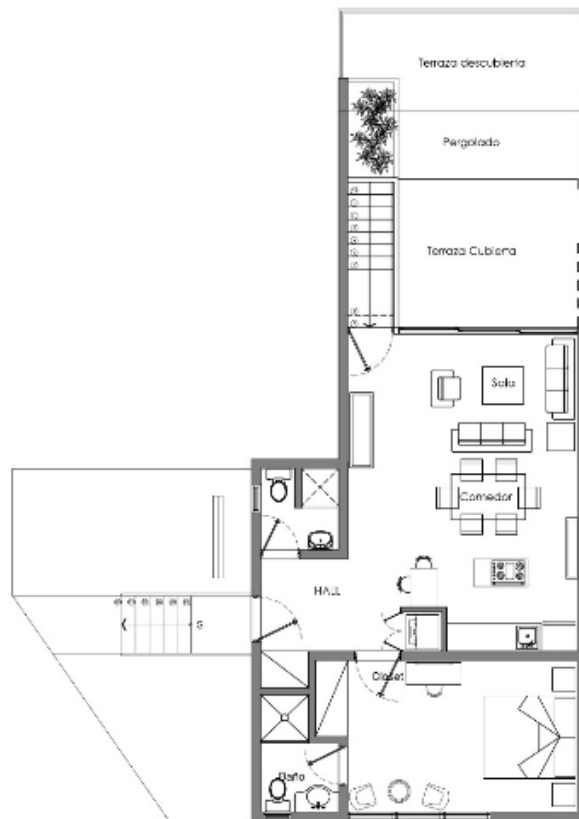

Planta Amueblada Techos Nivel  
Esc.: 1:75 Bloques 11, 13, 15, 16.

Terraza Descubierta 73.16m<sup>2</sup>

## ALTEA 2 BEDROOMS

**Planta Amueblada Sotano Nivel**  
Esc.: 1:75 Bloques 11, 13, 15, 16.

Area habitacional	22.00m <sup>2</sup>
Terraza Cubierta	13.80m <sup>2</sup>

**Planta Amueblada 1er. Nivel**  
Esc.: 1:75 Bloques 11, 13, 15, 16.