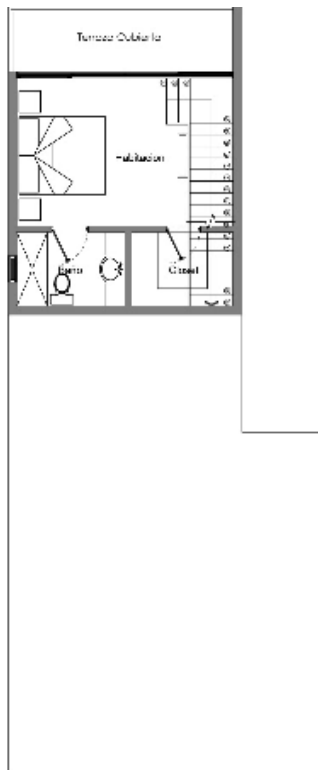

ALTEA 2 BEDROOMS

Planta Amuebladas Sotano Nivel
Esc.: 1/75 Bloques 1-2-4-6

Area habitacional	27.00m²
Terraza Cubierta	13.80m²