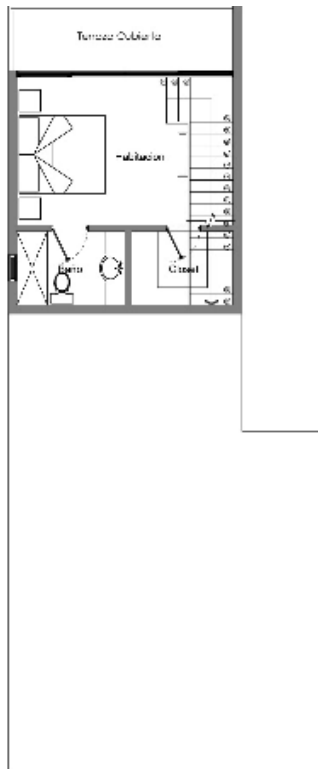

ALTEA 2 BEDROOMS

Planta Amuebladas Sotano Nivel
Esc.: 1/75 Bloques 1-2-4-6

Área habitacional	22.00m²
Terraza Cubierta	13.80m²