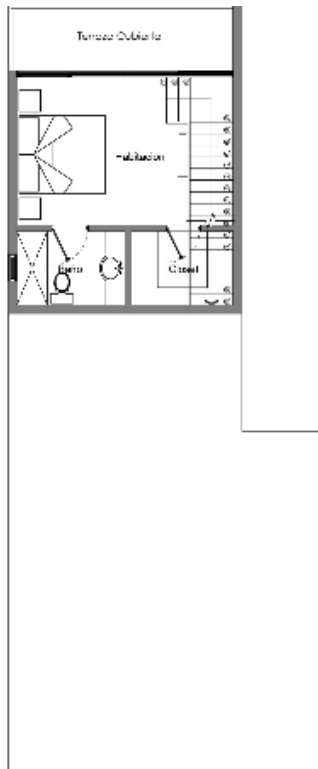

Area habitacional 73.16m2  
Terraza Descubierta 17.28m2

Planta Amuebladas Techos Nivel  
Esc.: 1:75 Bloques 1-2-4-6

Terraza Descubierta 73.16m2

ALTEA 2 BEDROOMS

Planta Amuebladas Sotano Nivel  
Esc.: 1/75 Bloques 1-2-4-6