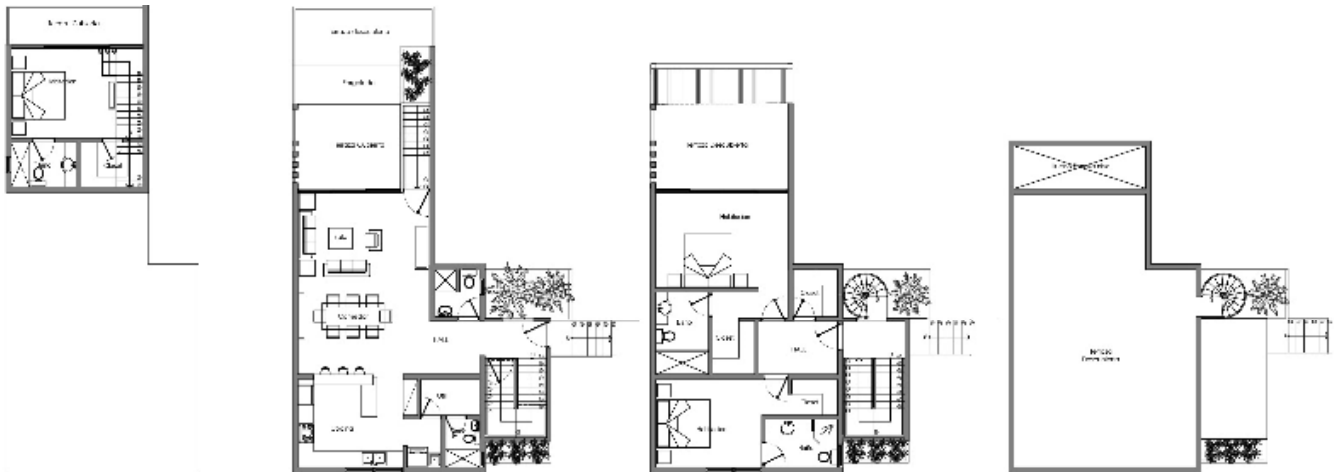

Planta Amuebladas Techos Nivel  
Escala: 1:75

Terrazo: 15.40m<sup>2</sup>  
Área: 15.10m<sup>2</sup>

ALTEA one BEDROOM

Planta Amuebladas 2do. Nivel  
Esc.: 1:75 Bloques 1-2-4-6

Area habitacional 73.16m2  
Terraza Descubierta 17.28m2

Planta Amuebladas Techos Nivel  
Esc.: 1:75 Bloques 1-2-4-6

Terraza Descubierta 73.16m2

ALTEA 2 BEDROOMS

Planta Amuebladas Sotano Nivel  
Esc.: 1/75 Bloques 1-2-4-6

Area habitacional	27.00m <sup>2</sup>
Terraza Cubierta	13.80m <sup>2</sup>

Planta Amuebladas 1er. Nivel  
Esc.: 1/75 Bloques 1-2-4-6

Area habitacional	73.15m <sup>2</sup>
Terraza Cubierta	17.28m <sup>2</sup>
Terraza Descubierta	19.96m <sup>2</sup>

ALTEA 3 BEDROOMS

Planta Armuebladas Sotano Nivel  
E3E3-1-15