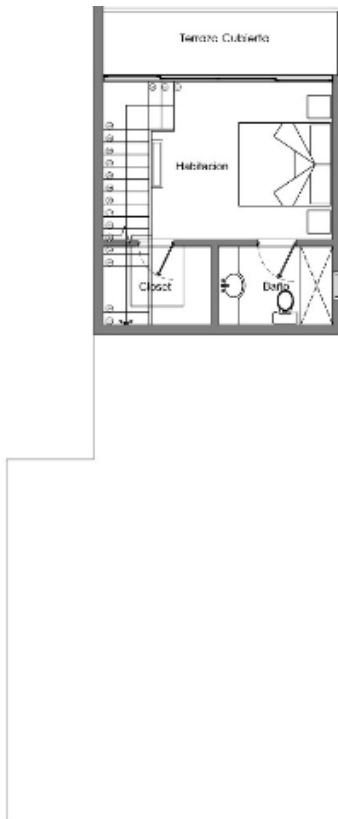

ALTEA 2 BEDROOMS

Planta Amueblada Sotano Nivel
Esc.: 1:75 Bloques 11, 13, 15, 16.

Area habitacional	22.00m²
Terraza Cubierta	13.80m²