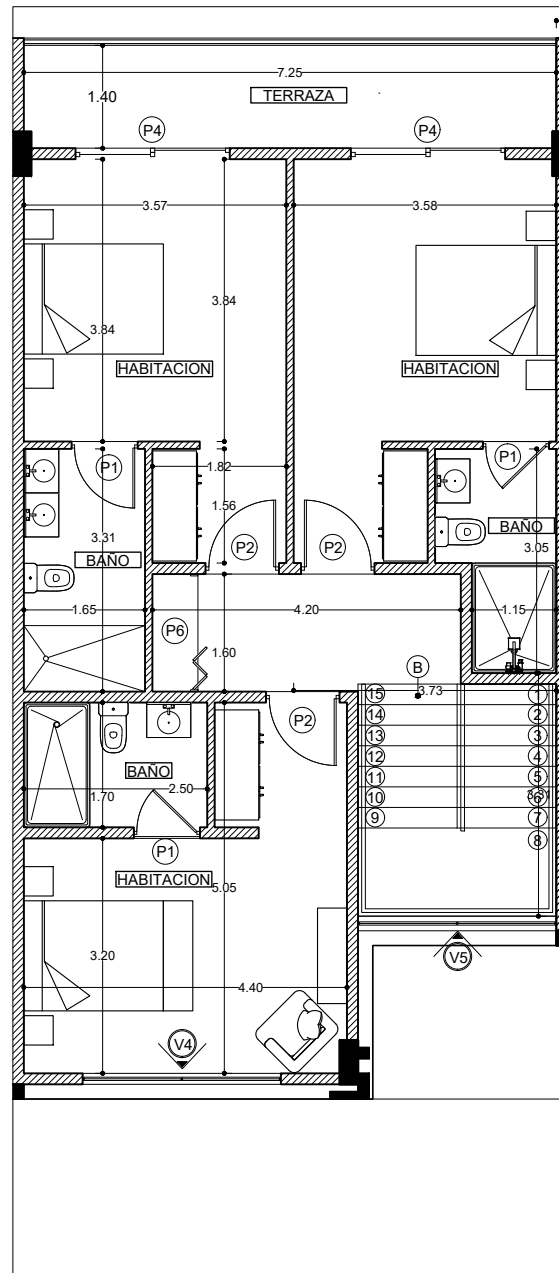

EDIFICIO TOWN HOUSE SERENITY

1ER, 2DO y 3ER NIVEL

SERENITY BEACH

TH TIPO

MTS2 1ER NIVEL:
120.00

MTS2 2DO NIVEL:
100.00

MTS2 3ER NIVEL:
100.00

SALA.
COMEDOR.
COCINA.
TERRAZA.
LAVADO.
CLOSET DE ROPA
BLANCA.
FAMILY ROOM.
BBQ Y JACUZZI.

PLANO DE THS TIPO MT2: 320.00