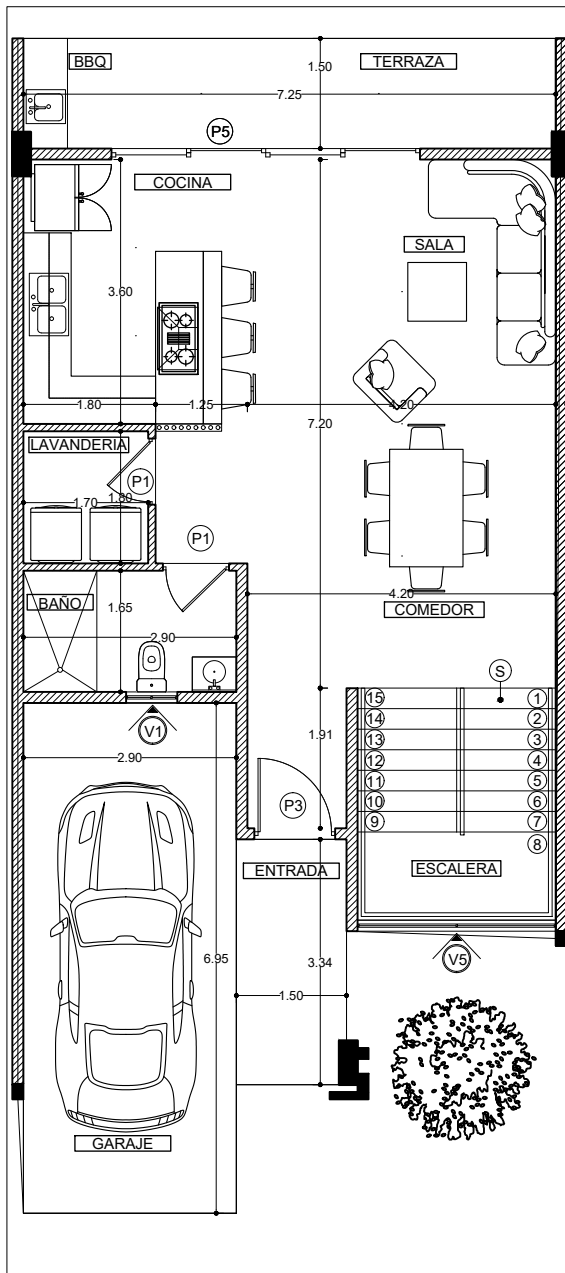

EDIFICIO TOWN HOUSE SERENITY

1ER, 2DO y 3ER NIVEL

SERENITY BEACH

TH TIPO

MTS2 1ER NIVEL:
120.00

MTS2 2DO NIVEL:
100.00

MTS2 3ER NIVEL:
100.00

SALA.
COMEDOR.
COCINA.
TERRAZA.
LAVADO.
CLOSET DE ROPA
BLANCA.
FAMILY ROOM.
BBQ Y JACUZZI.

PLANO DE THS TIPO MT2: 320.00