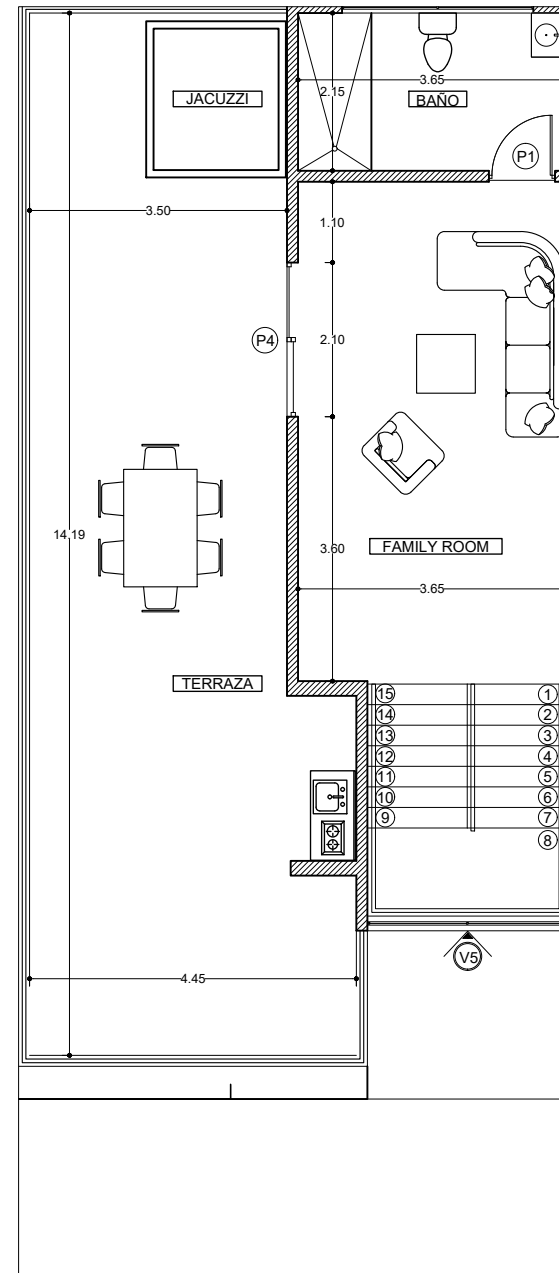

EDIFICIO TOWN HOUSE SERENITY

1ER, 2DO y 3ER NIVEL

SERENITY BEACH

TH TIPO

MTS2 1ER NIVEL:
120.00

MTS2 2DO NIVEL:
100.00

MTS2 3ER NIVEL:
100.00

SALA.
COMEDOR.
COCINA.
TERRAZA.
LAVADO.
CLOSET DE ROPA
BLANCA.
FAMILY ROOM.
BBQ Y JACUZZI.

PLANO DE THS TIPO MT2: 320.00