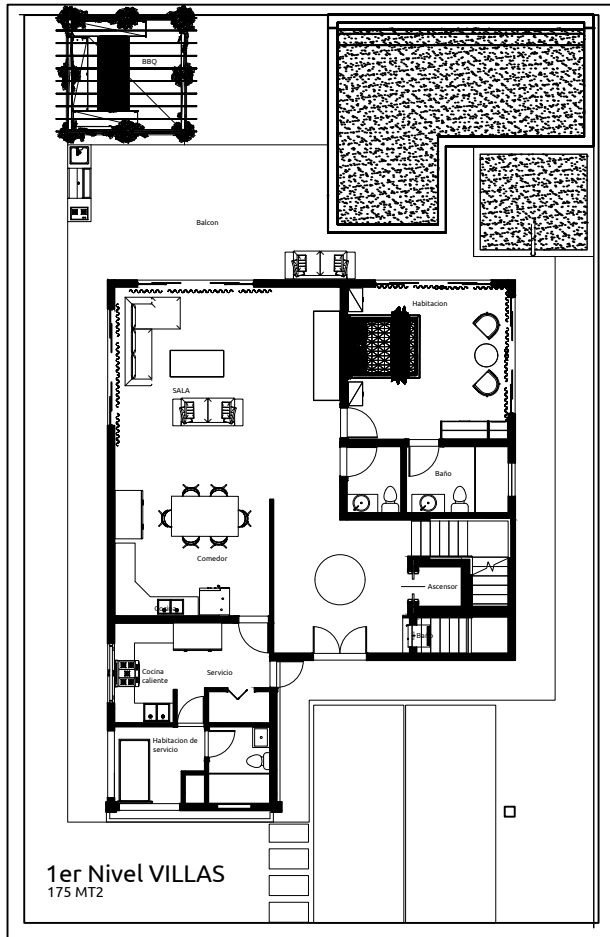

Primer nivel

Segundo nivel

Tercer nivel

- 4 HABITACIONES
 - 5 ½ BAÑOS
 - 2 PARQUEOS
 - FAMILY ROOM
 - 2 PARQUEOS.
 - HABITACION DE SERVICIO
- CONSTRUCCIÓN: 602.00 MTS2

***Sujeto a cambios.

Primer nivel

Segundo nivel

Tercer nivel

-4 HABITACIONES

-5 ½ BAÑOS

-2 PARQUEOS

- FAMILY ROOM

- 2 PARQUEOS.

- HABITACION DE SERVICIO

CONSTRUCCIÓN: 602.00 MTS²

***Sujeto a cambios.

VILLAS PARADISE

Villa #1 - Solar

- 4 HABITACIONES
 - 5 $\frac{1}{2}$ BAÑOS
 - 2 PARQUEOS
 - FAMILY ROOM
 - 2 PARQUEOS.
 - HABITACION DE SERVICIO
- CONSTRUCCIÓN: 602.00 MTS2
SOLAR: 1,287.00 MTS2