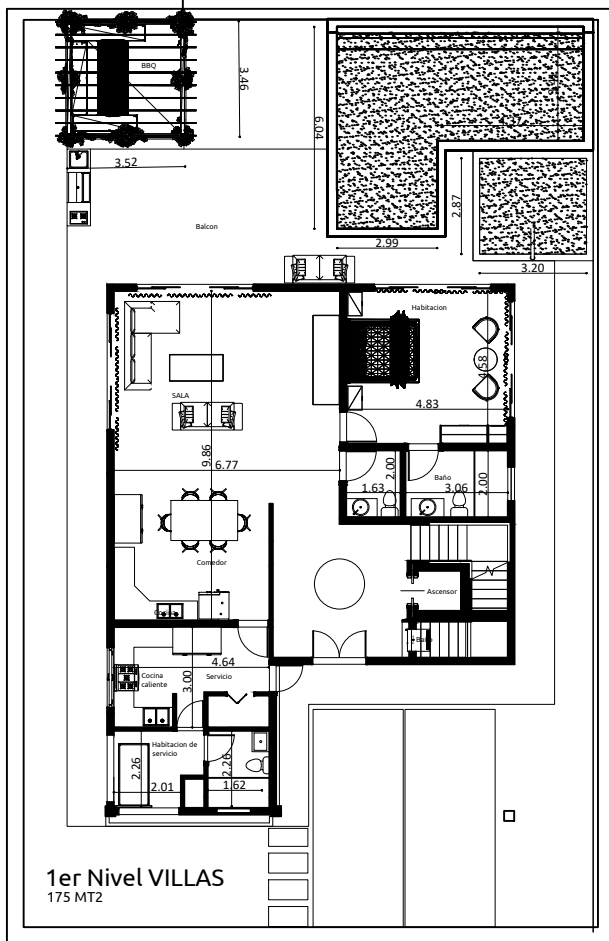

Primer nivel

Segundo nivel

Tercer nivel

- 4 HABITACIONES
 - 5 ½ BAÑOS
 - 2 PARQUEOS
 - FAMILY ROOM
 - 2 PARQUEOS.
 - HABITACION DE SERVICIO
- CONSTRUCCIÓN: 602.00 MTS2

***Sujeto a cambios.

Primer nivel

Segundo nivel

Tercer nivel

-4 HABITACIONES

-5 ½ BAÑOS

-2 PARQUEOS

- FAMILY ROOM

- 2 PARQUEOS.

- HABITACION DE SERVICIO

CONSTRUCCIÓN: 602.00 MTS²

***Sujeto a cambios.

VILLAS PARADISE

Villa #1 - Solar

- 4 HABITACIONES
 - 5 $\frac{1}{2}$ BAÑOS
 - 2 PARQUEOS
 - FAMILY ROOM
 - 2 PARQUEOS.
 - HABITACION DE SERVICIO
- CONSTRUCCIÓN: 602.00 MTS2
SOLAR: 1,287.00 MTS2