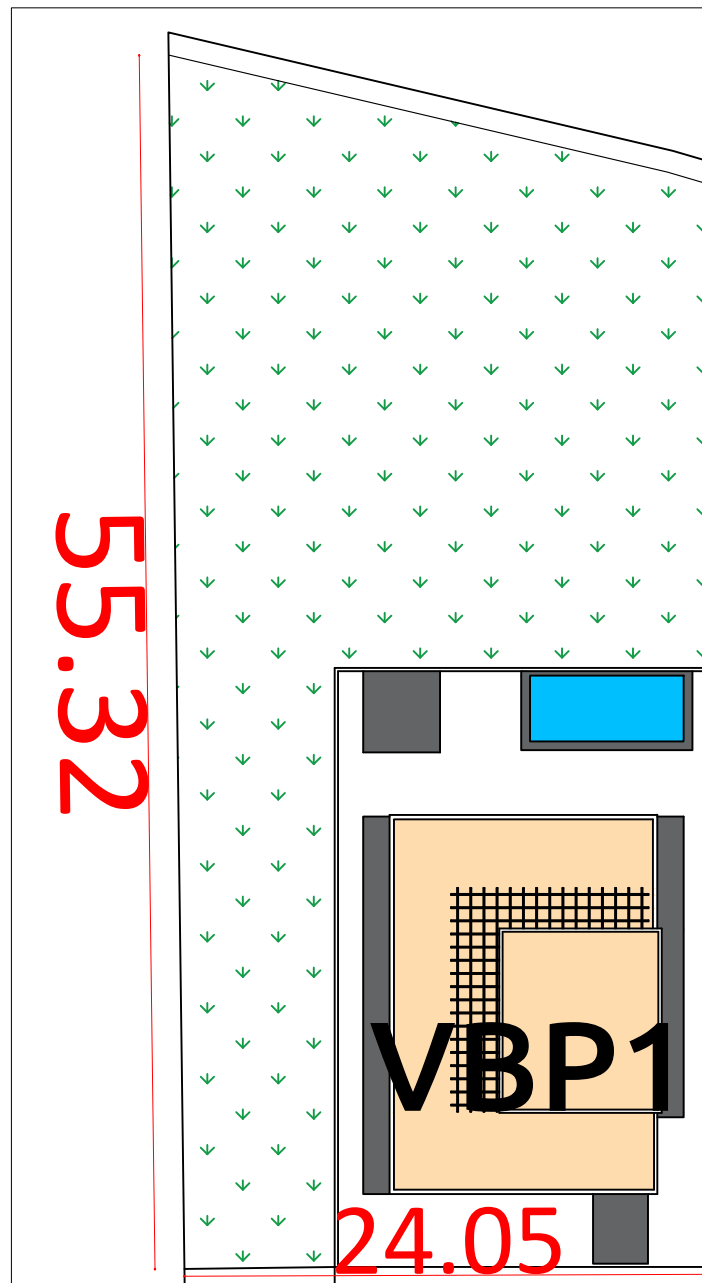

Primer nivel

Segundo nivel

Tercer nivel

- 4 HABITACIONES
 - 5 ½ BAÑOS
 - 2 PARQUEOS
 - FAMILY ROOM
 - 2 PARQUEOS.
 - HABITACION DE SERVICIO
- CONSTRUCCIÓN: 602.00 MTS2

***Sujeto a cambios.

Primer nivel

Segundo nivel

Tercer nivel

-4 HABITACIONES

-5 ½ BAÑOS

-2 PARQUEOS

- FAMILY ROOM

- 2 PARQUEOS.

- HABITACION DE SERVICIO

CONSTRUCCIÓN: 602.00 MTS²

***Sujeto a cambios.

VILLAS PARADISE

Villa #1 - Solar

- 4 HABITACIONES
 - 5 $\frac{1}{2}$ BAÑOS
 - 2 PARQUEOS
 - FAMILY ROOM
 - 2 PARQUEOS.
 - HABITACION DE SERVICIO
- CONSTRUCCIÓN: 602.00 MTS2
SOLAR: 1,287.00 MTS2