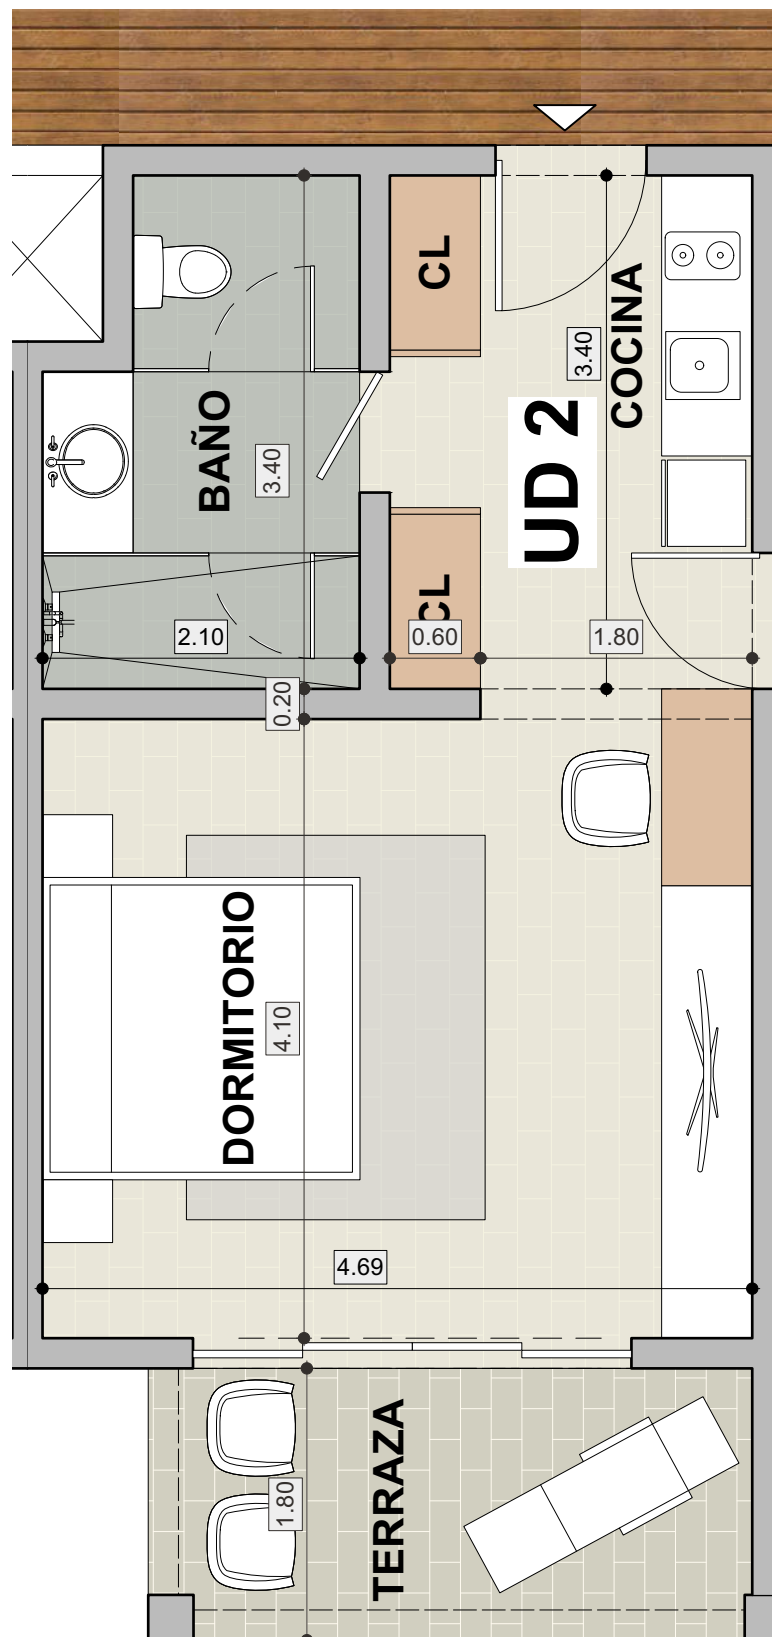

WATERFALLS PLANTA DE CONJUNTO- BLU TERRENAS

WATERFALLS - UNIDAD 1 DORMITORIO - BLU TERRENAS

AREA: 86.50 M2

PLANTA ESC 1:50

WATERFALLS - UNIDAD SUITE - BLU TERRENAS

AREA : 46.30 M²

PLANTA ESC 1:50