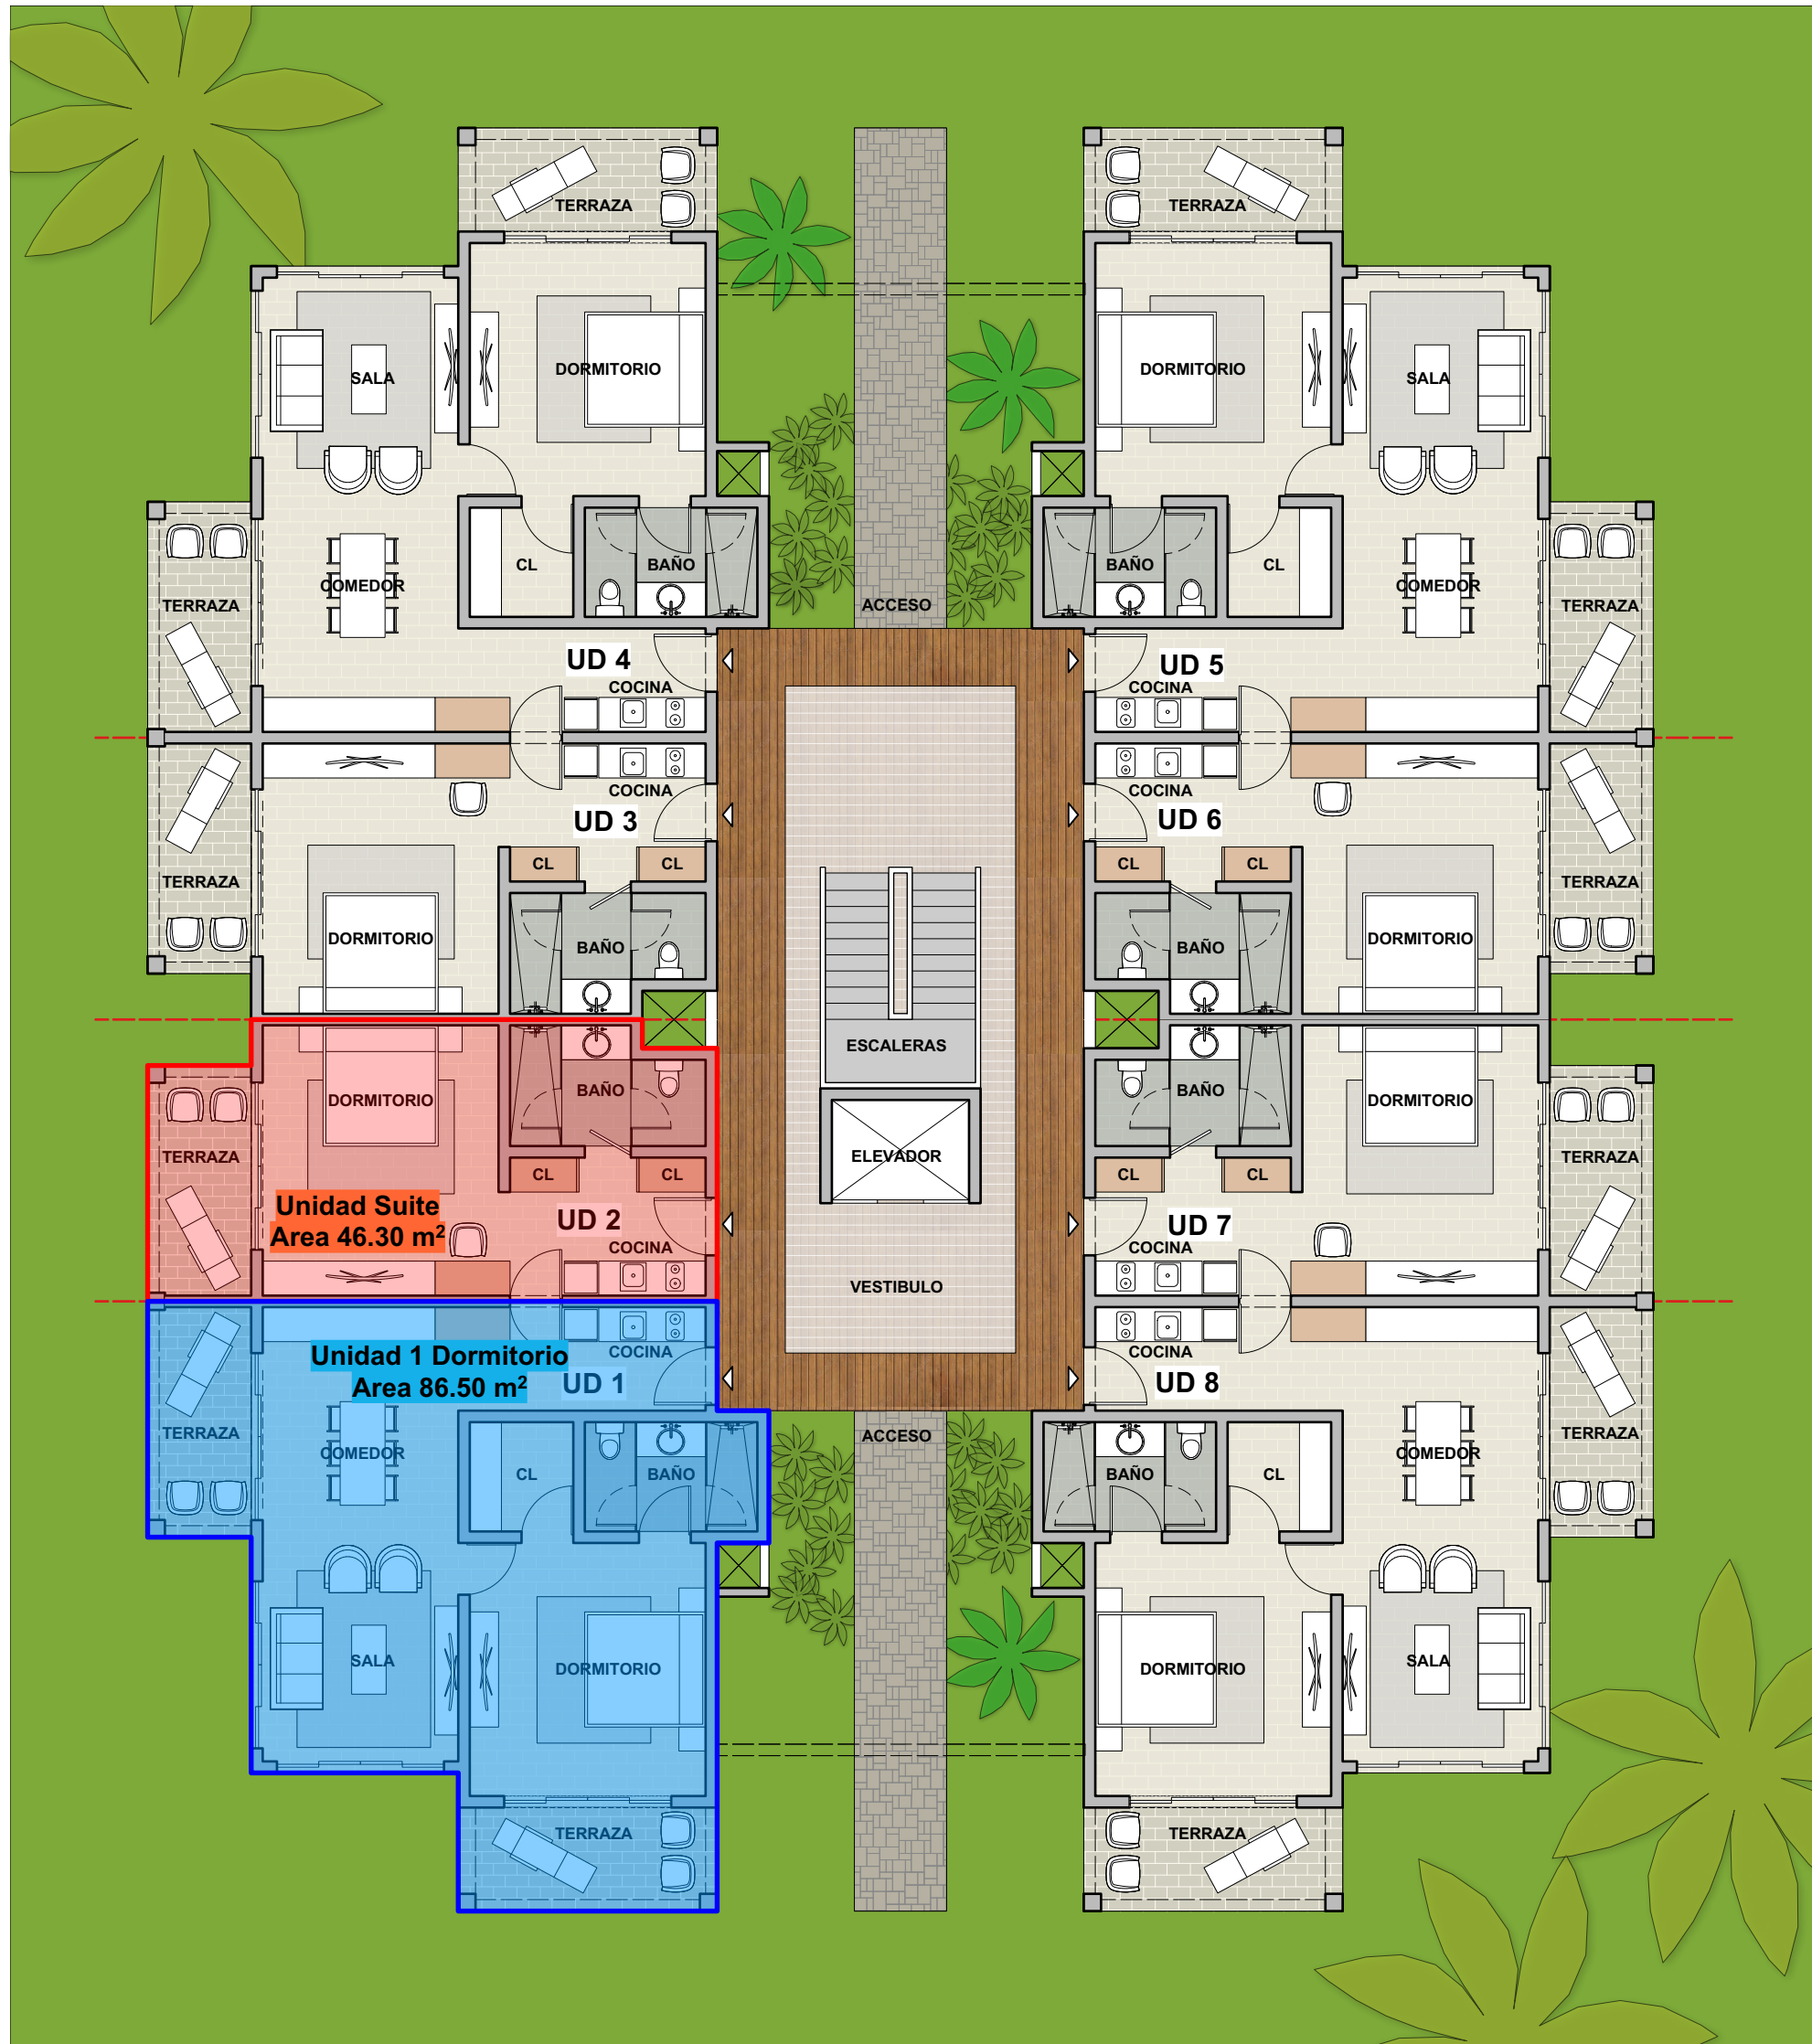

WATERFALLS PLANTA DE CONJUNTO- BLU TERRENAS

WATERFALLS - UNIDAD 1 DORMITORIO - BLU TERRENAS

AREA: 86.50 M2

PLANTA ESC 1:50

WATERFALLS - UNIDAD SUITE - BLU TERRENAS

AREA : 46.30 M²

PLANTA ESC 1:50