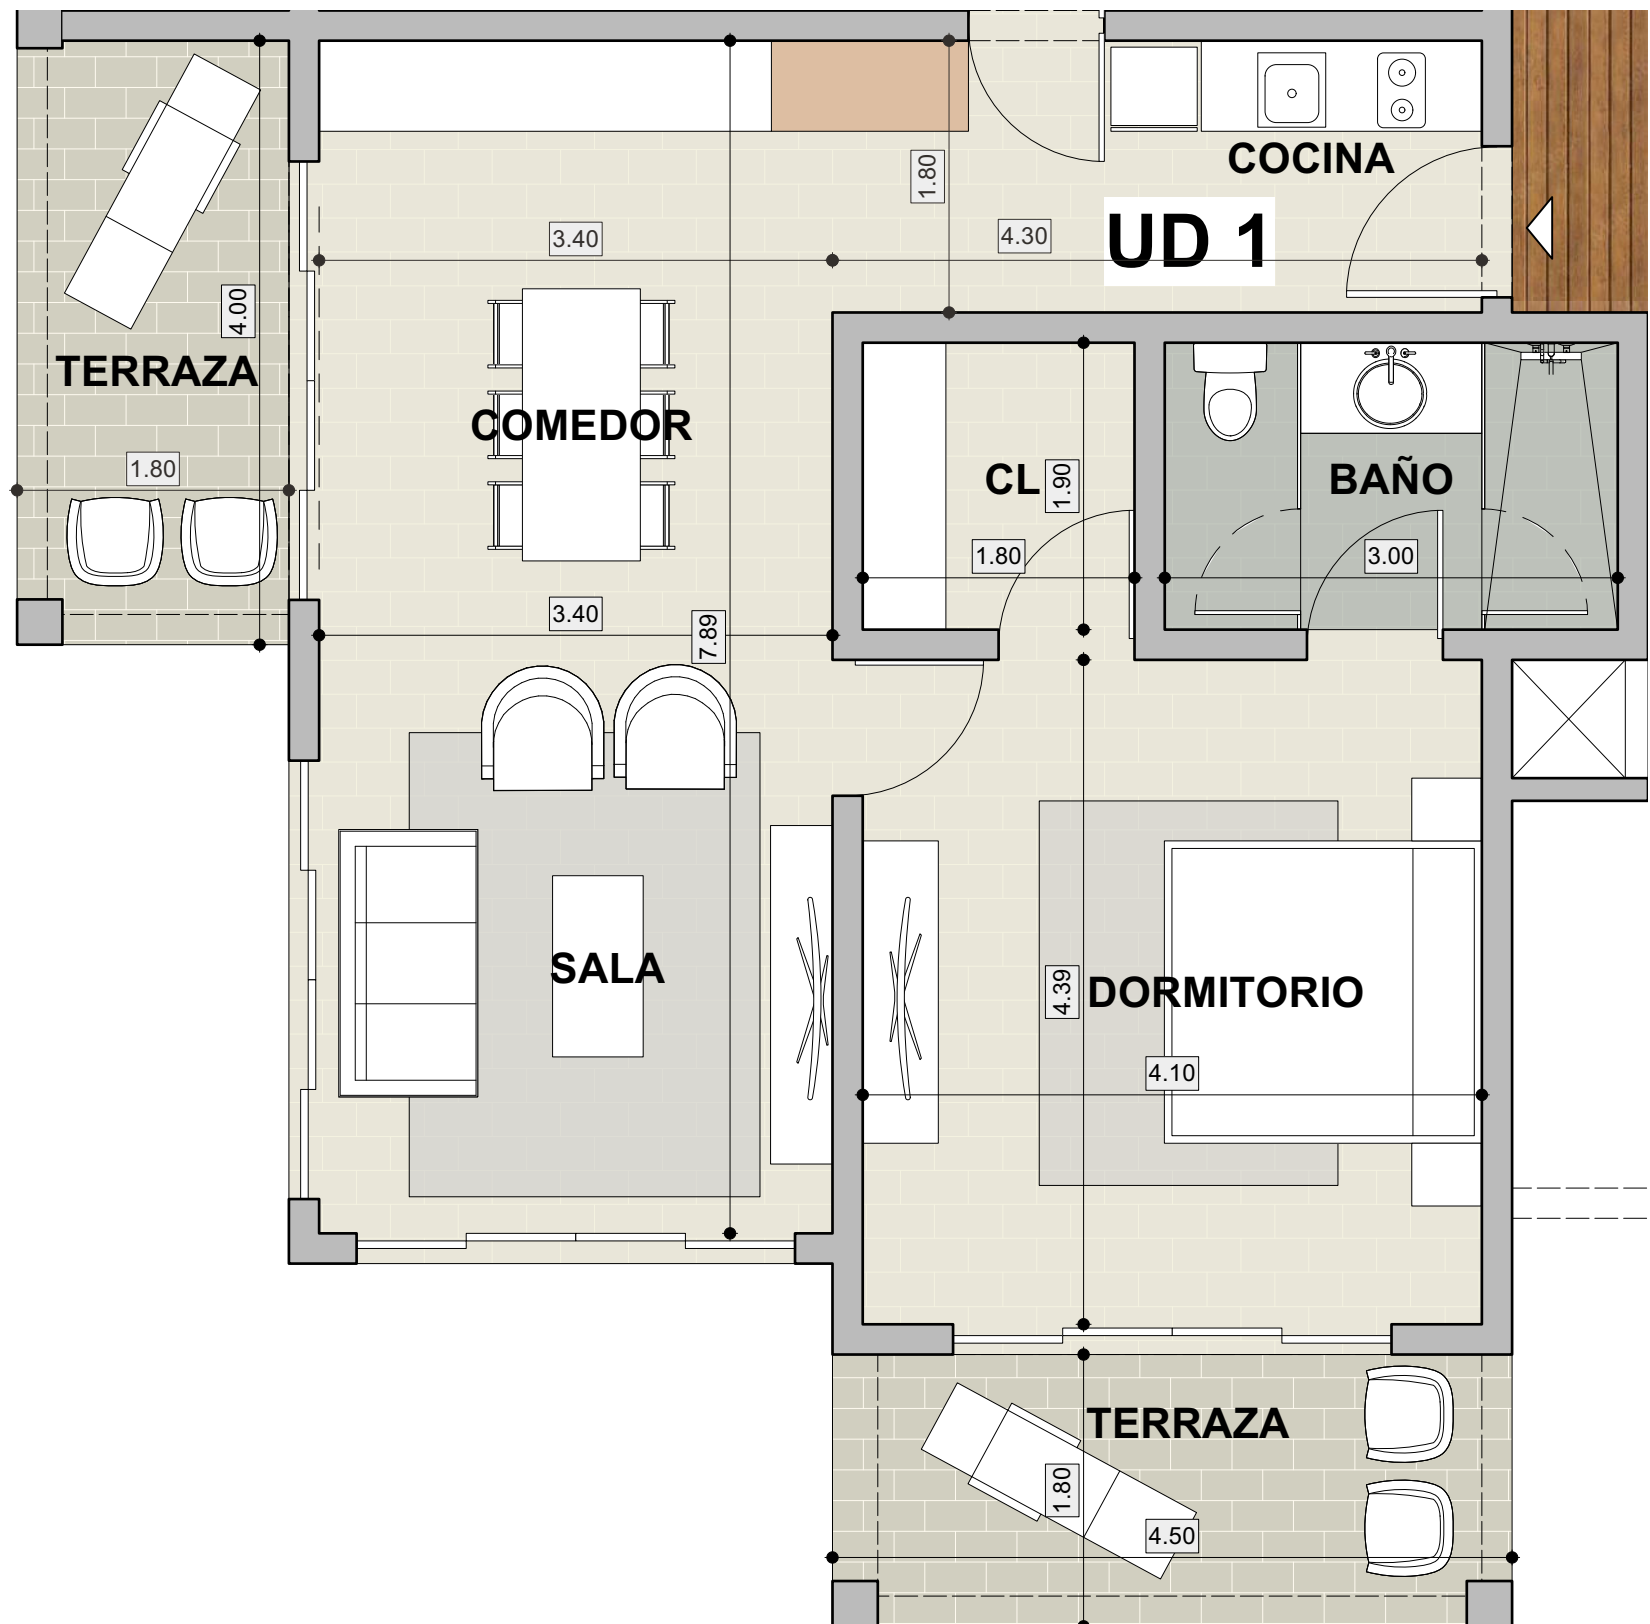

WATERFALLS PLANTA DE CONJUNTO- BLU TERRENAS

WATERFALLS - UNIDAD 1 DORMITORIO - BLU TERRENAS

AREA: 86.50 M2

PLANTA ESC 1:50

WATERFALLS - UNIDAD SUITE - BLU TERRENAS

AREA : 46.30 M²

PLANTA ESC 1:50