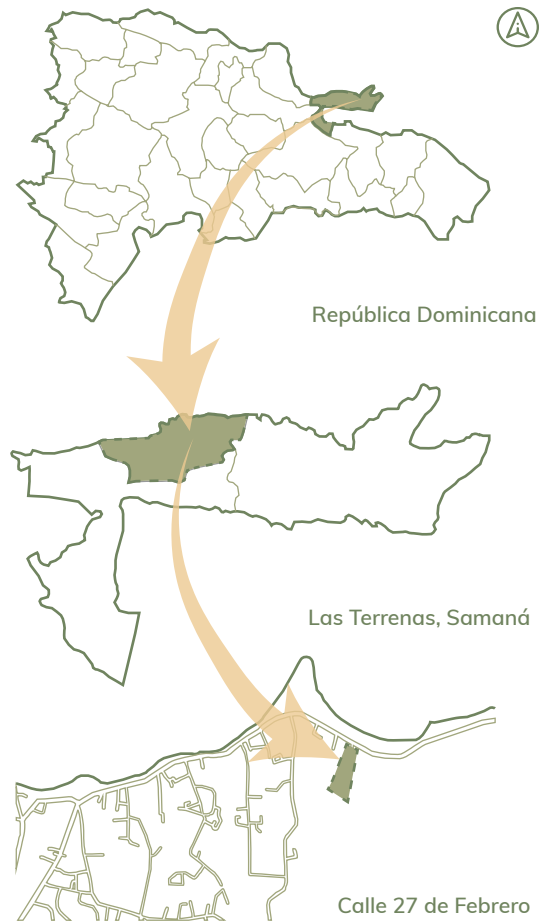

J A D E

Aparthotel & Residences

UBICACIÓN

Ubicado estratégicamente en el corazón de Las Terrenas, el **Jade Aparthotel & Residences** se destaca por su ubicación envidiable al frente de la impresionante playa de Punta Popy. Este idílico enclave costero brinda a los huéspedes la experiencia única de tener el océano Atlántico como su vecino más cercano. Con solo dar unos pasos desde el hotel, los visitantes se encuentran inmersos en la suavidad de la arena dorada y la frescura del mar.

El **Jade Aparthotel & Residences**, situado en Las Terrenas, se presenta como un exclusivo refugio frente al mar en la hermosa playa de Punta Popy. Con una ubicación estratégica que coloca al océano Atlántico a solo pasos de distancia, este proyecto ofrece una experiencia única donde el lujo se fusiona armoniosamente con la belleza natural. Las habitaciones y residencias están diseñadas para maximizar las vistas al mar, permitiendo a los huéspedes disfrutar de la serenidad del entorno desde la comodidad de sus propios balcones privados. Con servicios de alta calidad y acceso directo a la playa, el **Jade Aparthotel & Residences** promete una escapada inolvidable en el corazón de Las Terrenas.